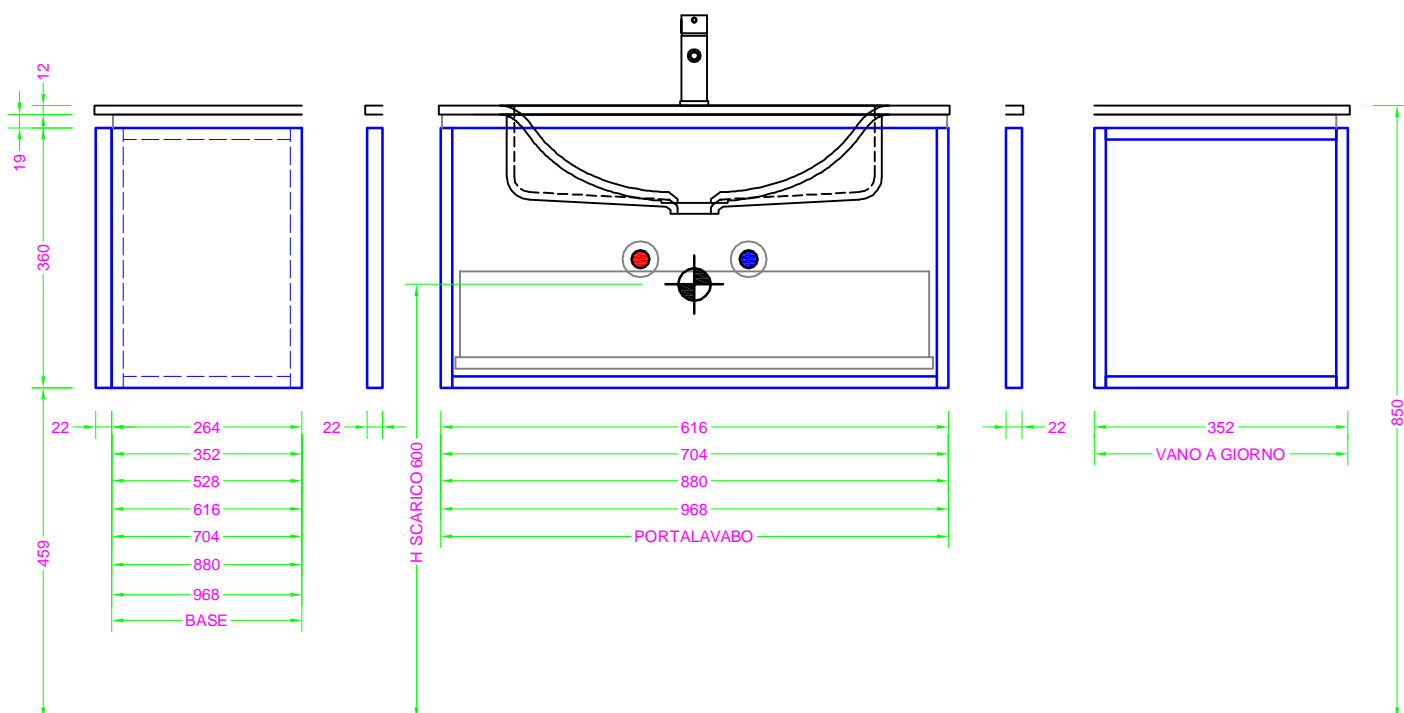

FLOW- top con lavabo integrato spessore 12 mm.

Troppo pieno = NO
Sifone salvaspazio con piletta in dotazione