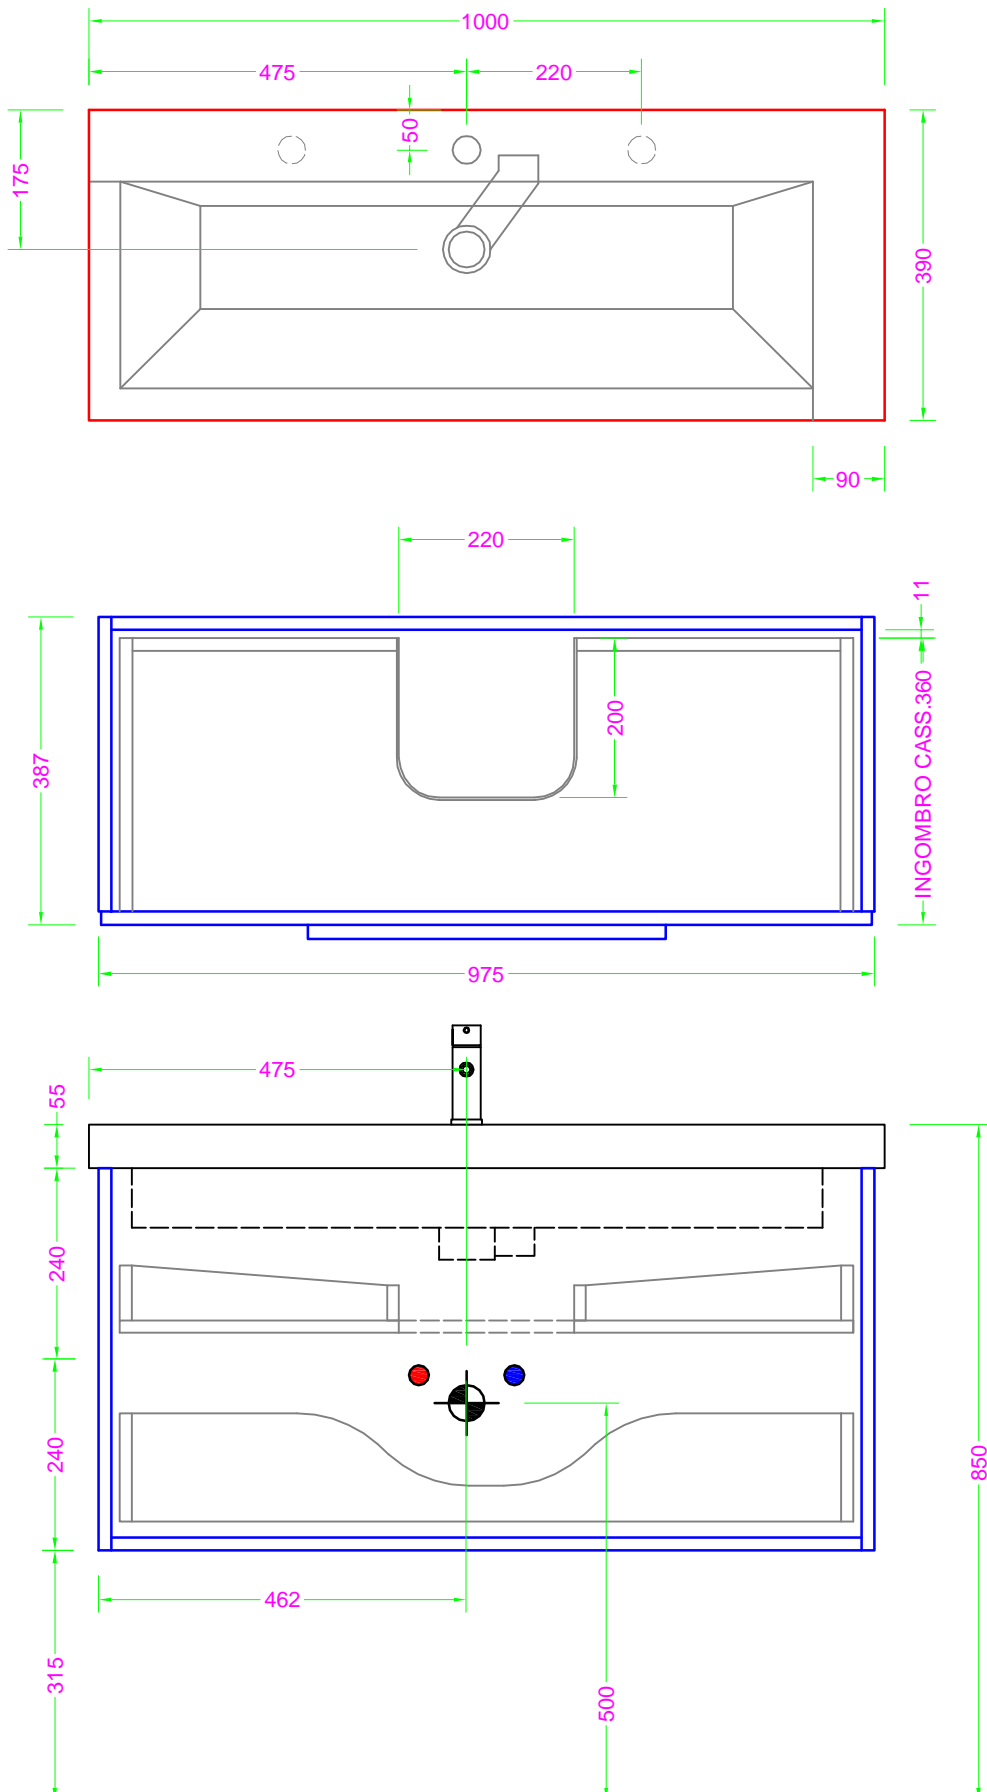

**MIKADO 100 x 39 - lavabo ceramica**

Troppo pieno = NO  
 Piletta necessaria = H. 75 mm.