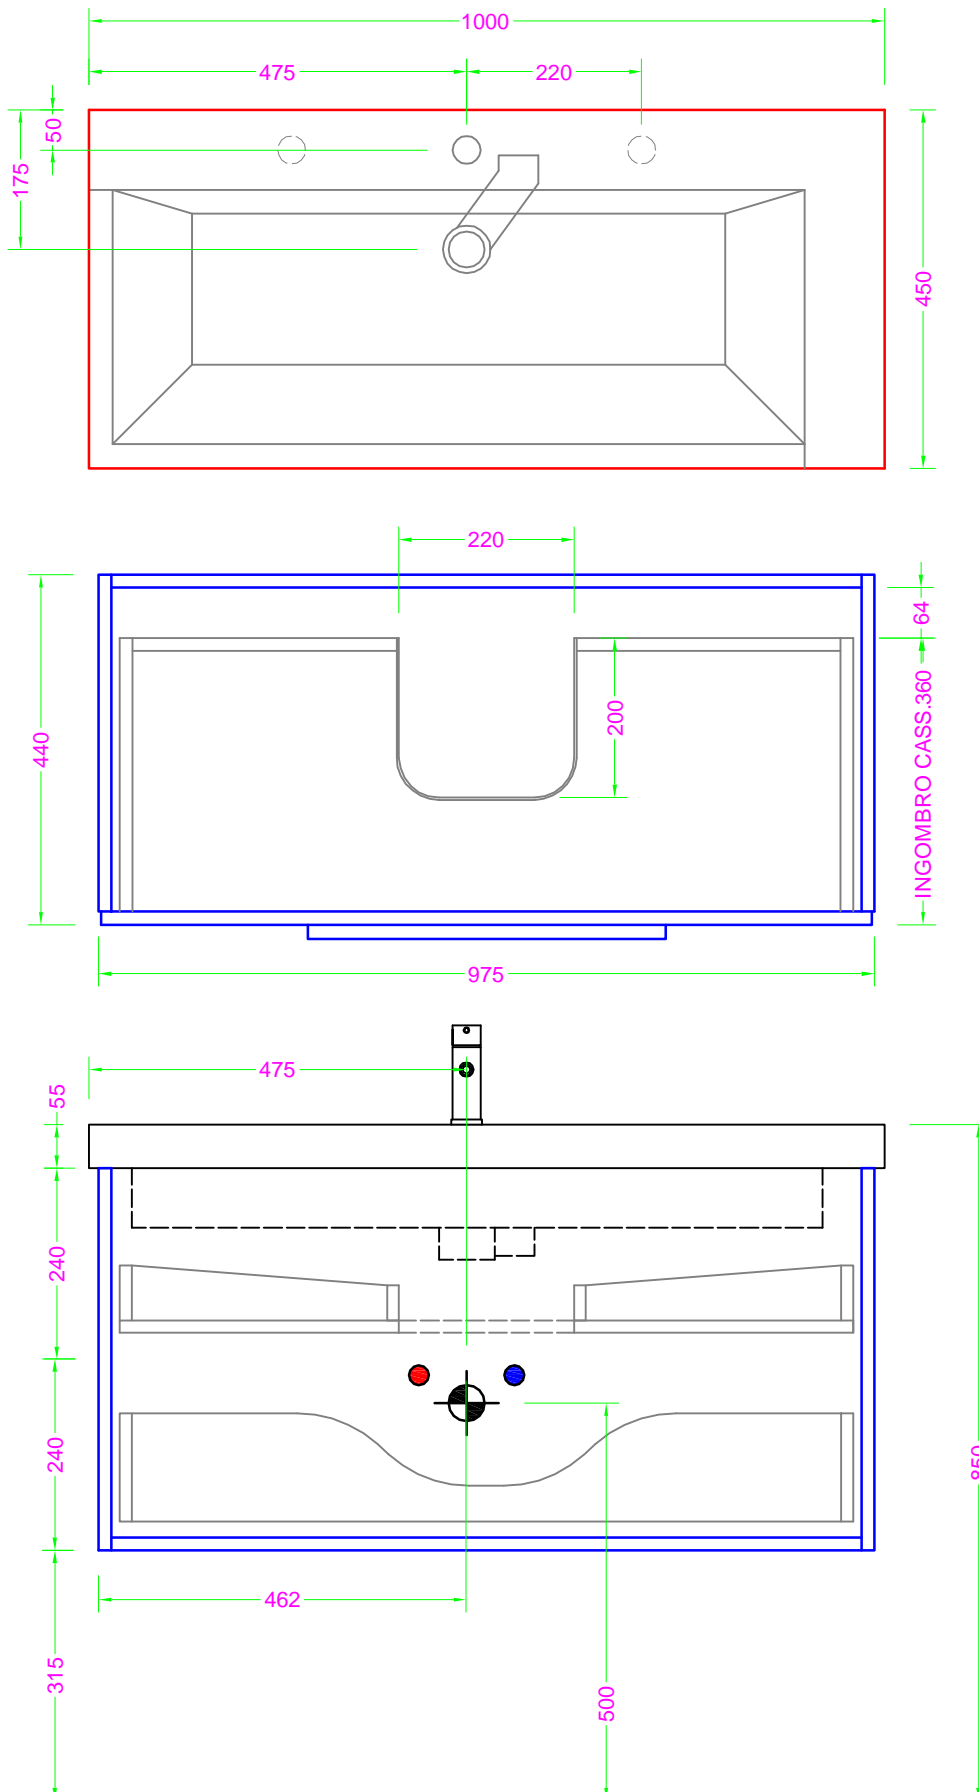

MIKADO 100 x 45 - lavabo ceramica

Troppo pieno = NO
 Piletta necessaria = H. 75 mm.