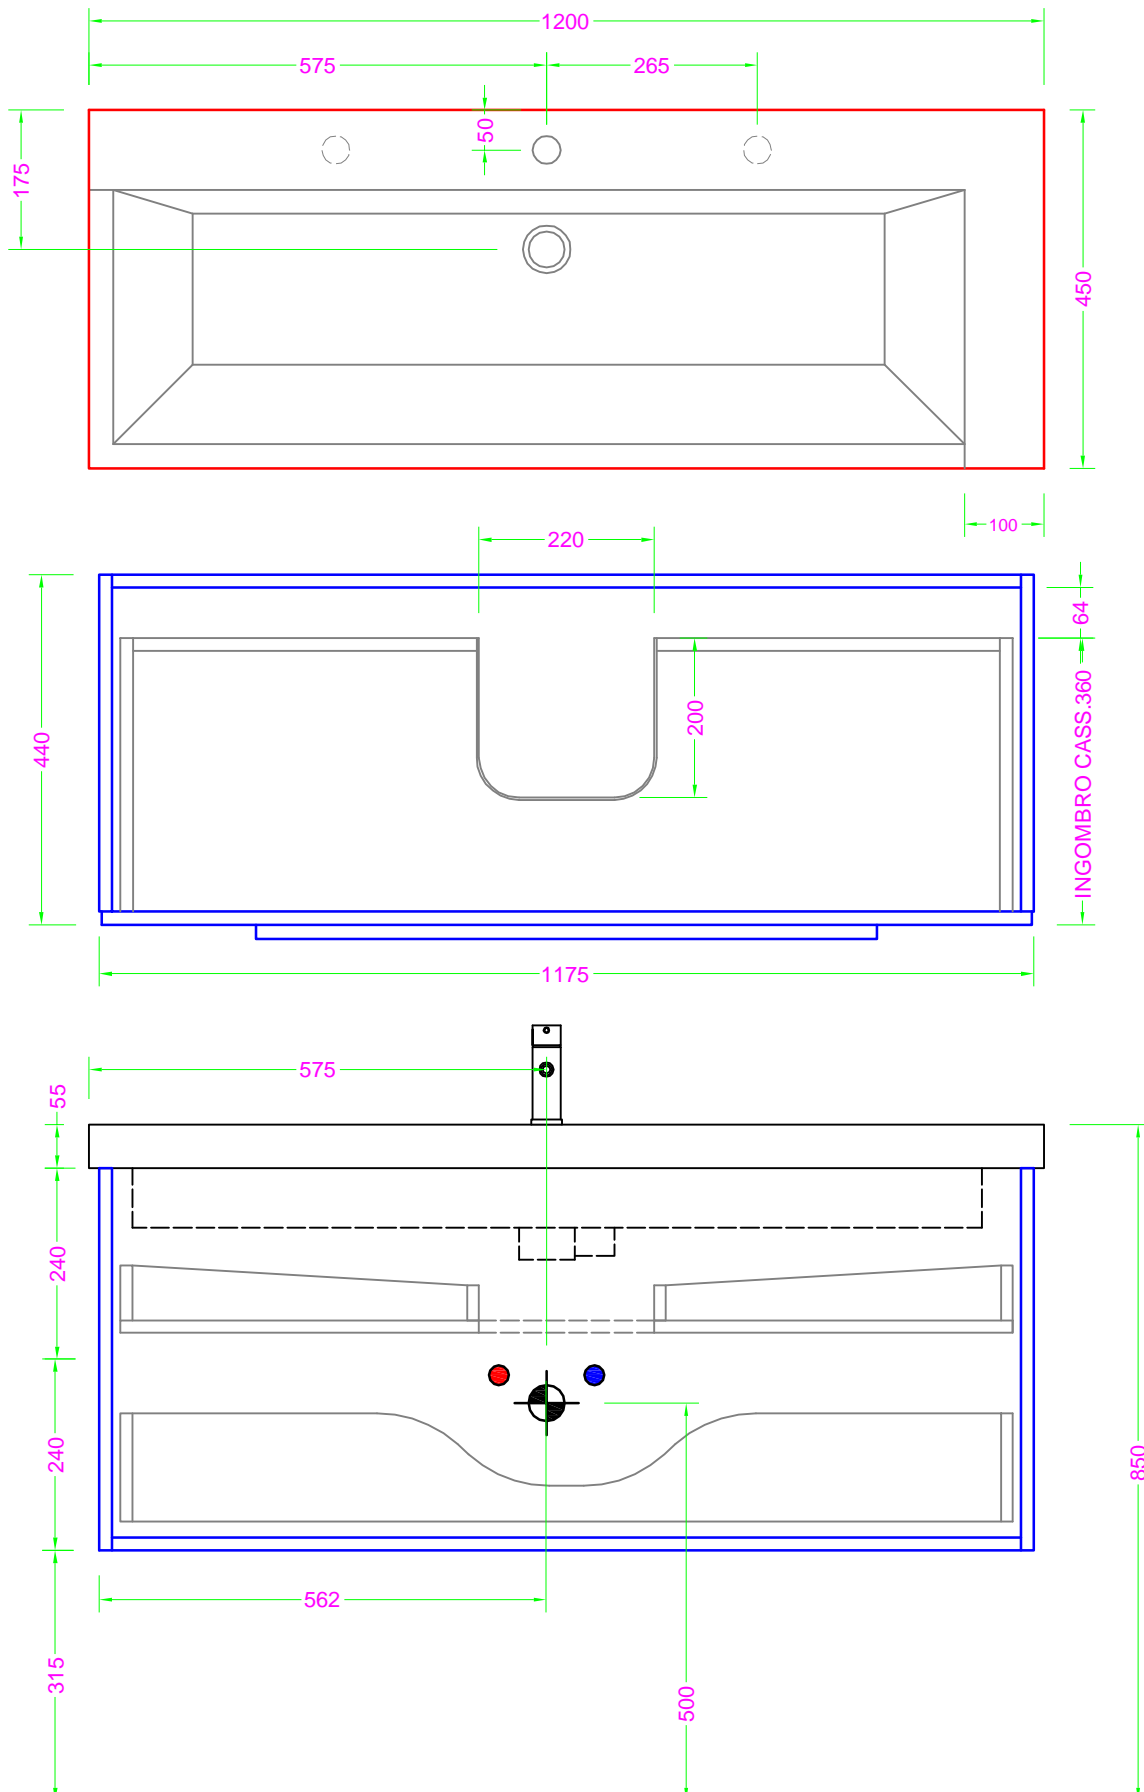

**MIKADO 120 x 45 - lavabo ceramica**

Troppo pieno = NO  
 Piletta necessaria = H. 75 mm.