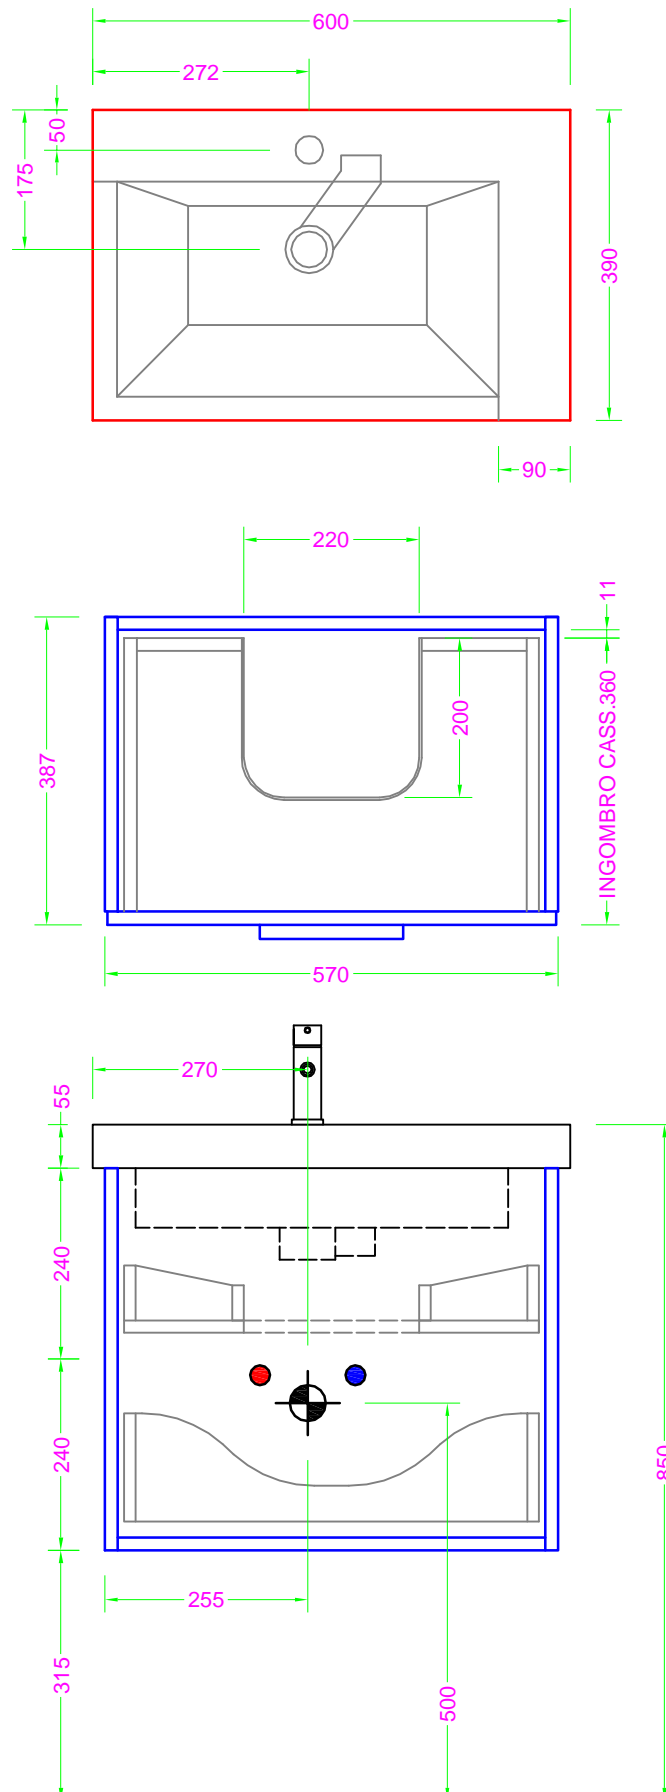

**MIKADO 60 x 39 - lavabo ceramica**

Troppo pieno = NO ( con TP a richiesta )  
 Piletta necessaria = H. 75 mm.