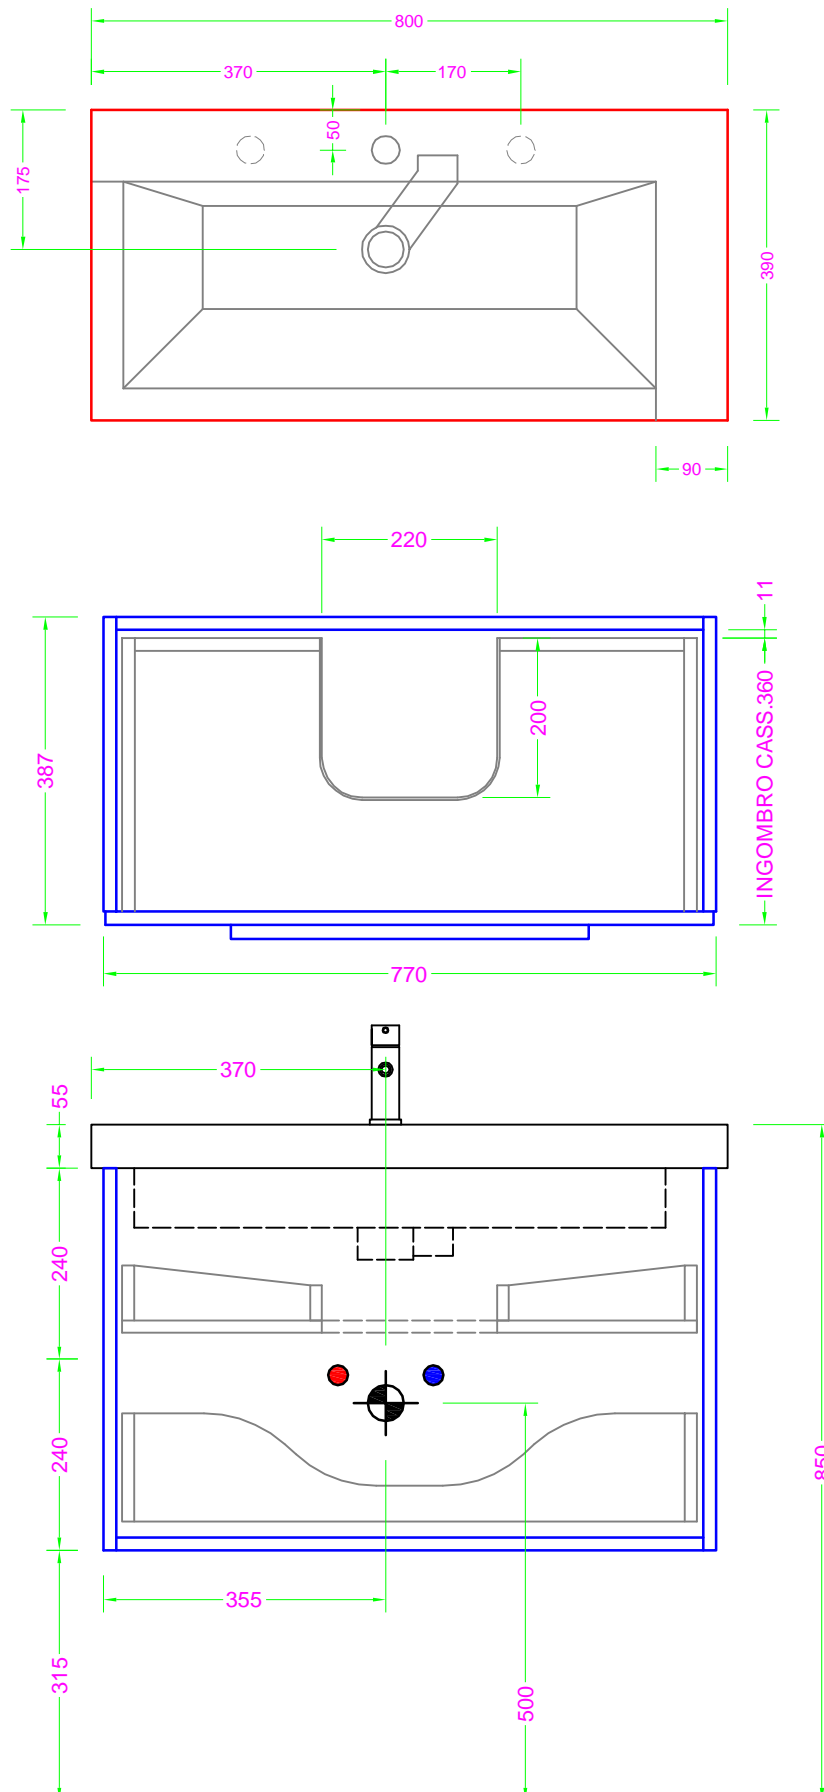

**MIKADO 80 x 39 - lavabo ceramica**

Troppo pieno = NO  
 Piletta necessaria = H. 75 mm.