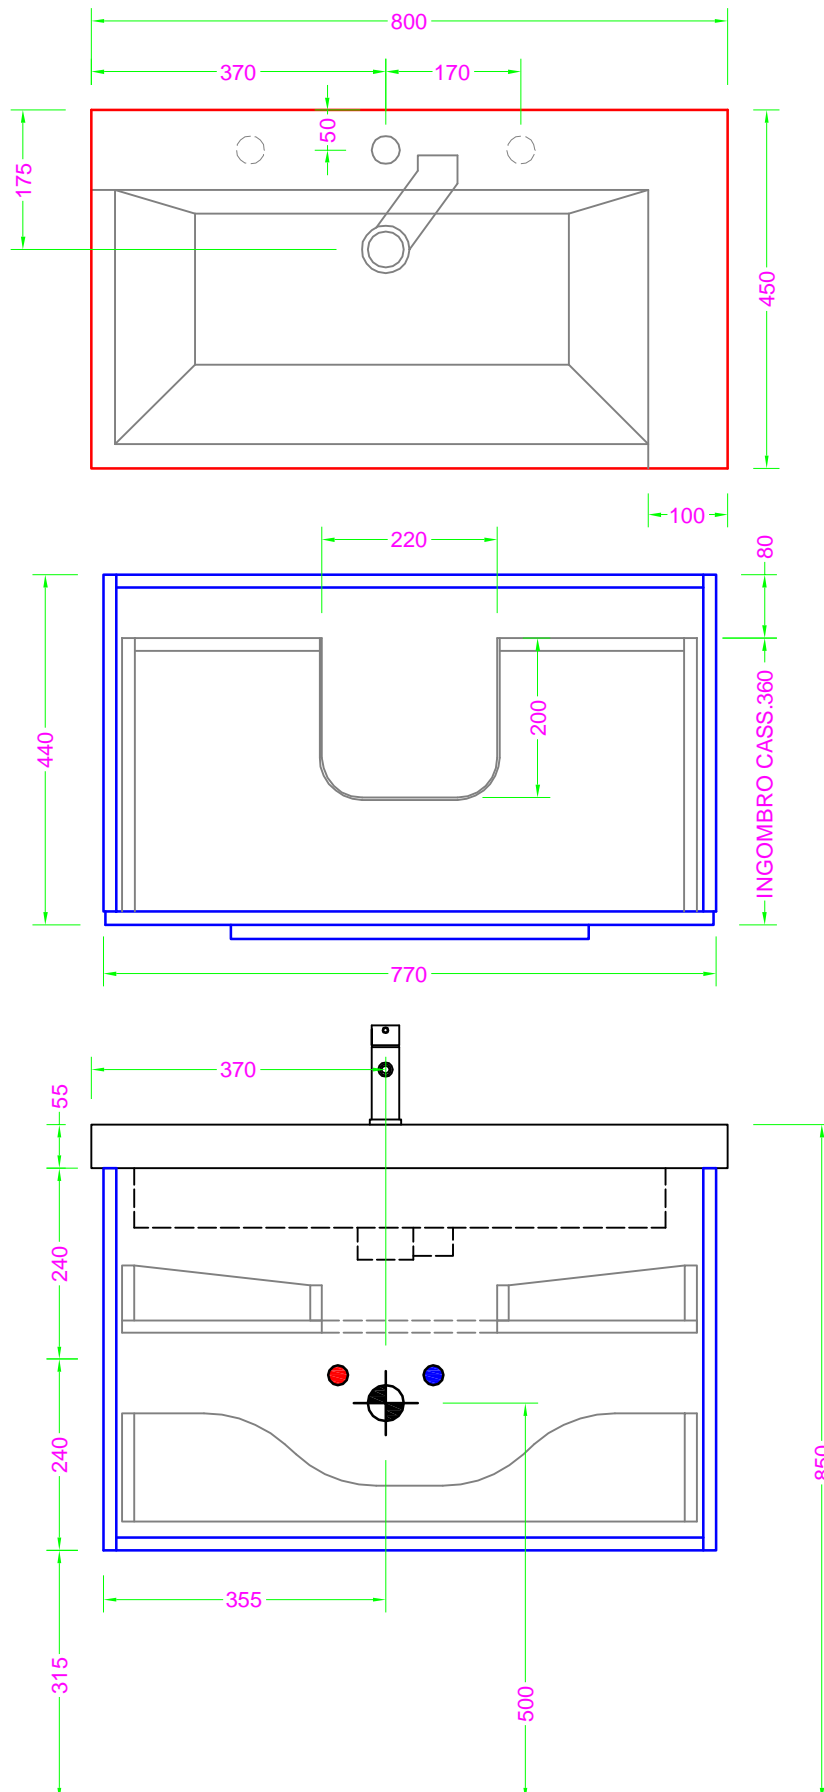

MIKADO 80 x 45 - lavabo ceramica

Troppo pieno = NO (con TP a richiesta)
 Piletta necessaria = H. 75 mm.