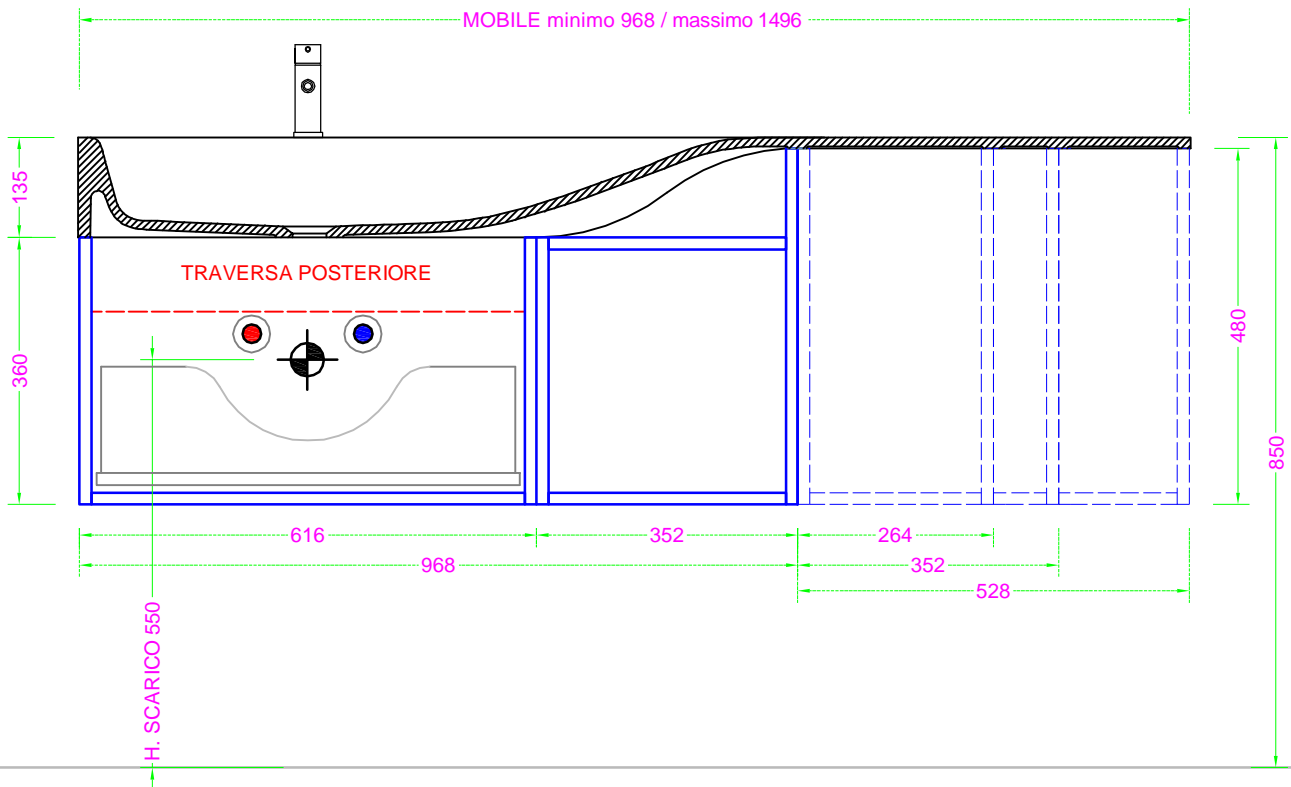

SLICE - top integrato MINERALMARMO / SOLID SURFACE

Troppo pieno = NO
 Piletta necessaria = H. 35mm