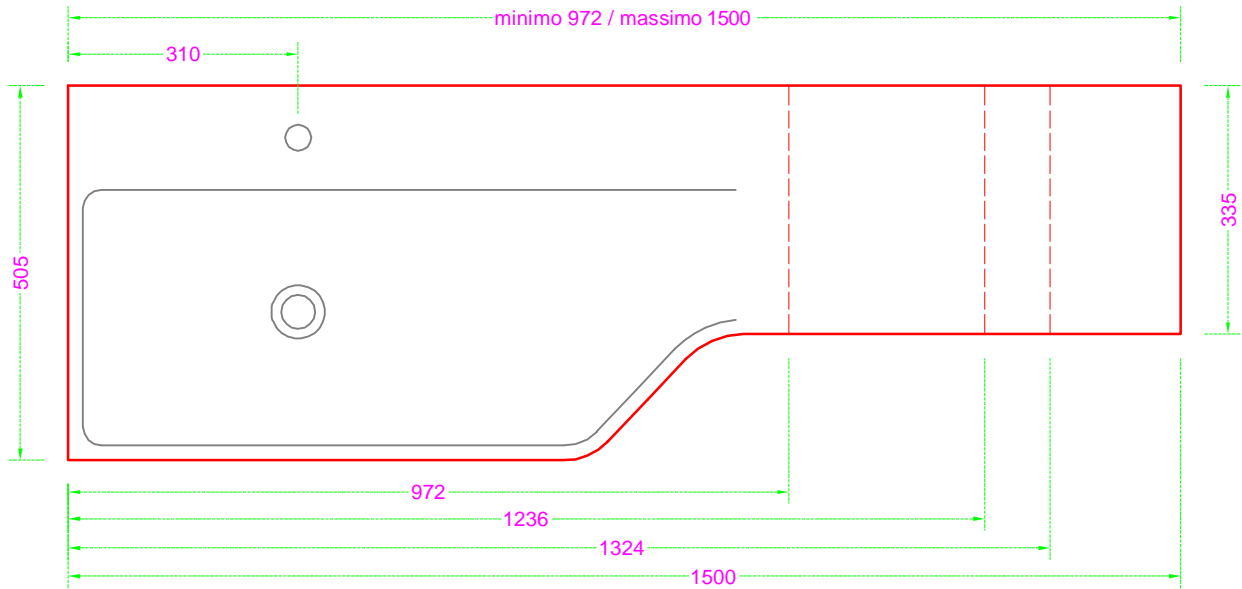

SLICE - top integrato MINERALMARMO / SOLID SURFACE

Troppo pieno = NO
 Piletta necessaria = H. 35mm