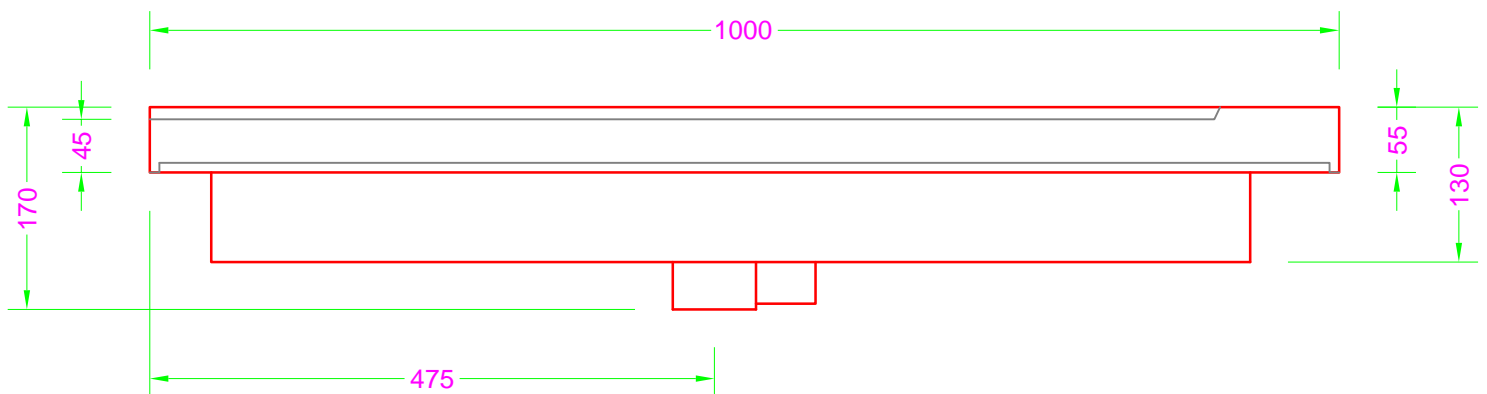

MIKADO 100 / 39 - Ceramica sopra piano

Troppo pieno = NO
Piletta necessaria = H. 75 mm.