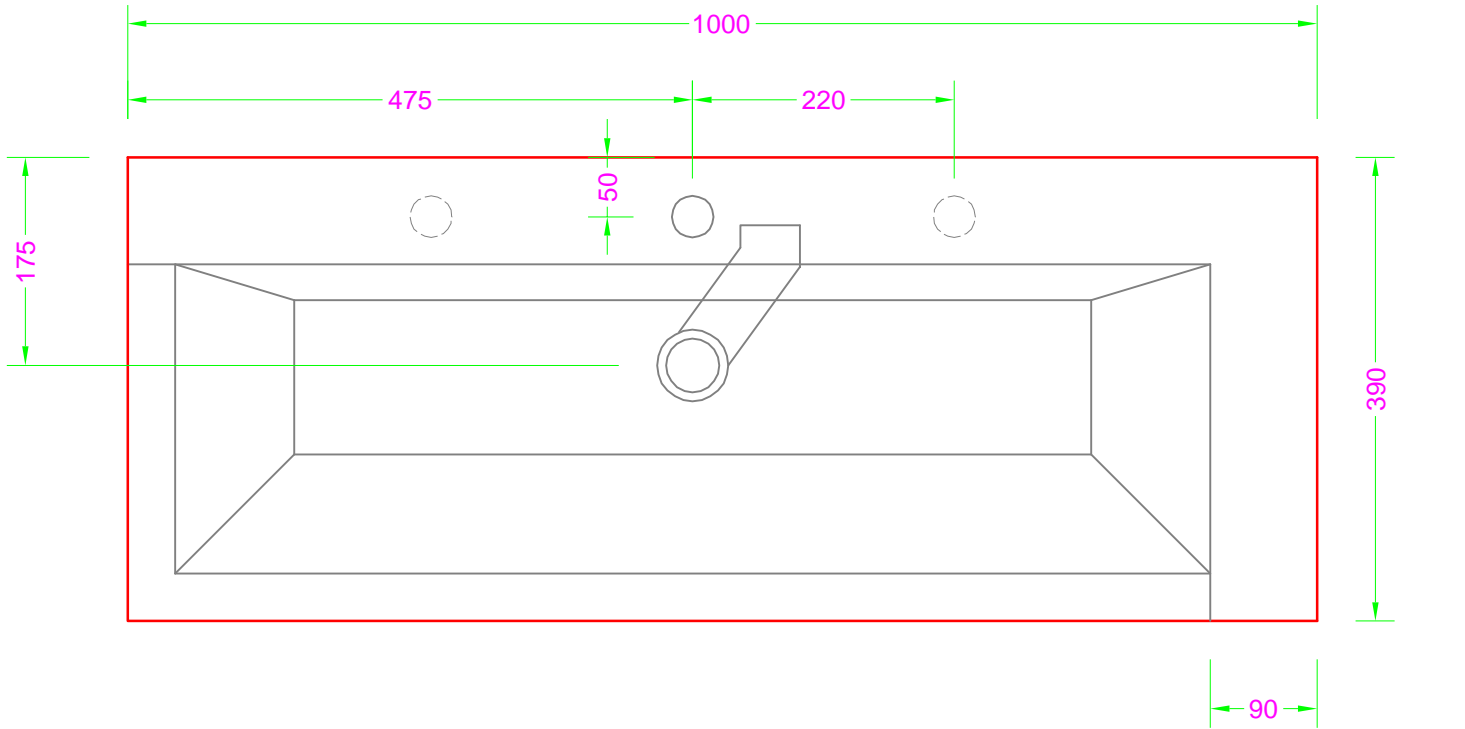

MIKADO 100 / 39 - Ceramica sopra piano

Troppo pieno = NO
Piletta necessaria = H. 75 mm.