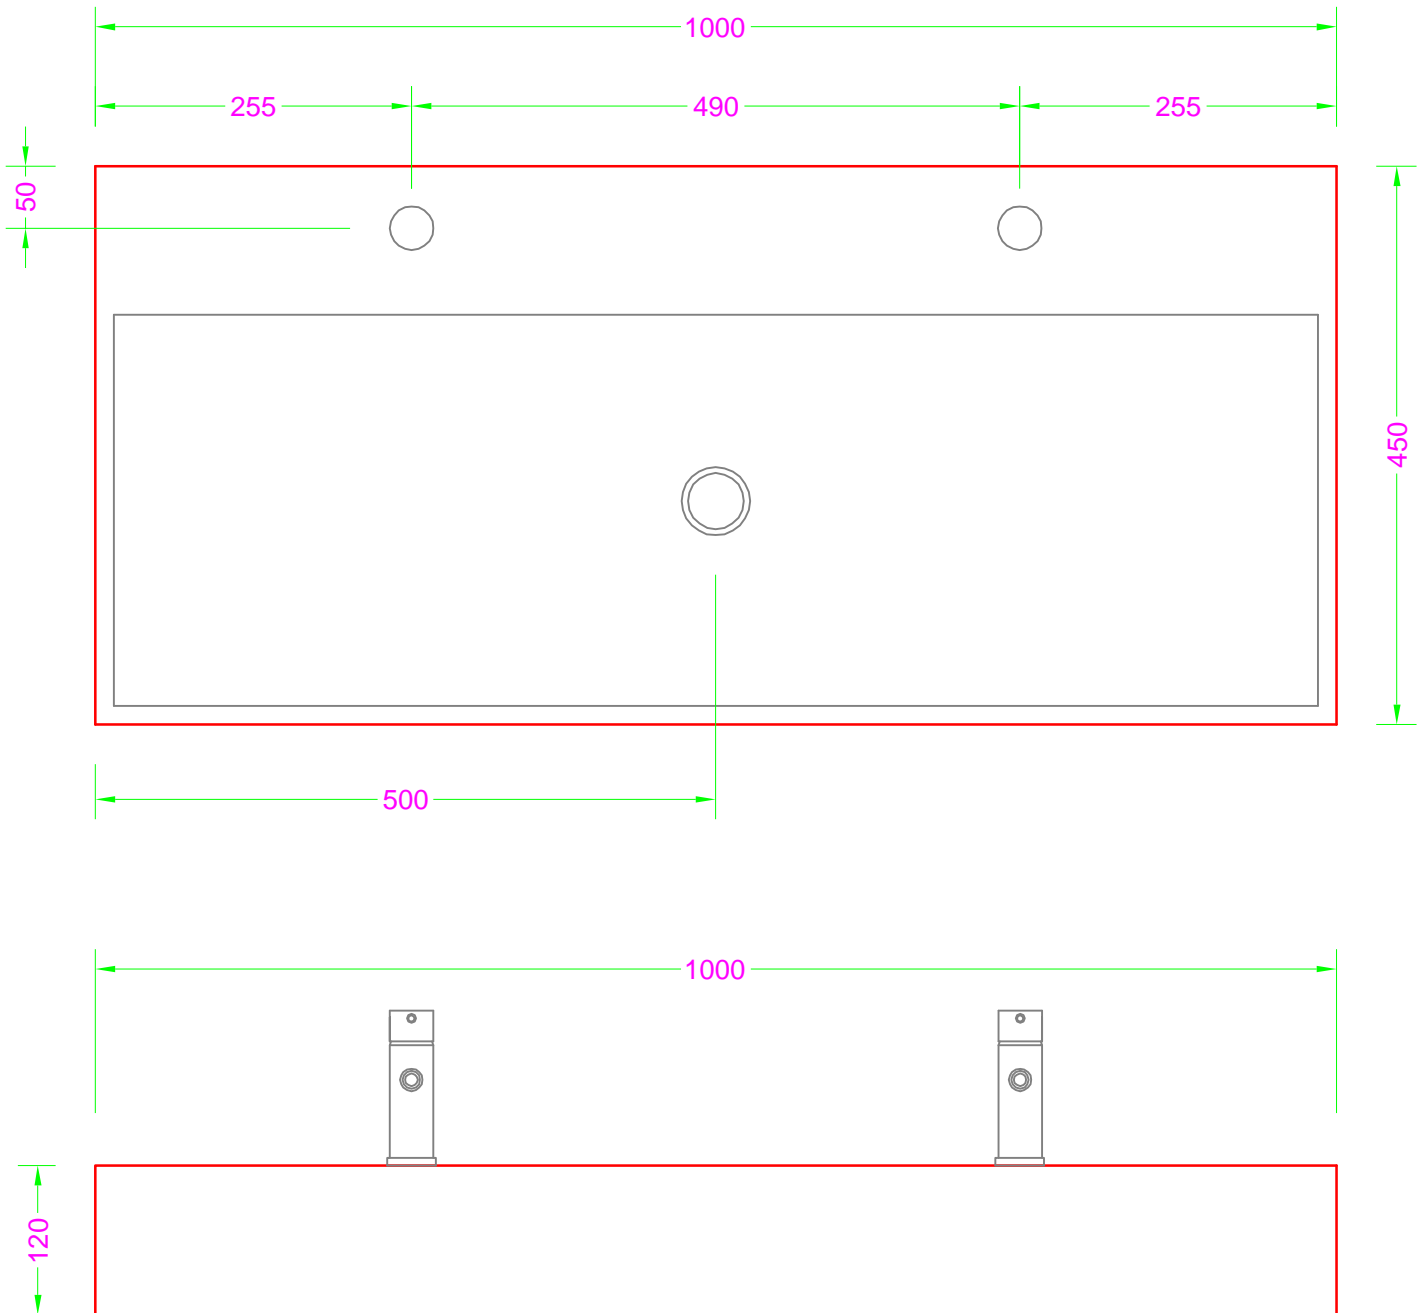

**MIKADO 100 / 45 LIMITED - Ceramica sopra piano**

Troppo pieno = SI  
Piletta necessaria = H. 60 mm. per TP