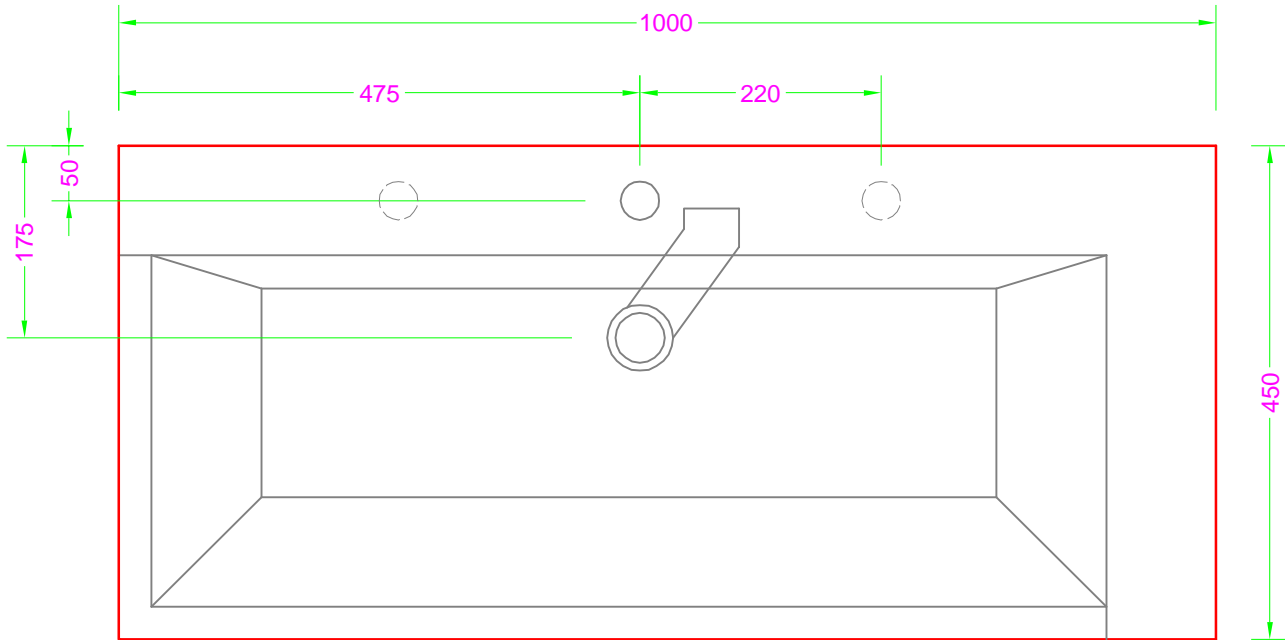

MIKADO 100 / 45 - Ceramica sopra piano

Troppo pieno = NO
 Piletta necessaria = H. 75 mm.