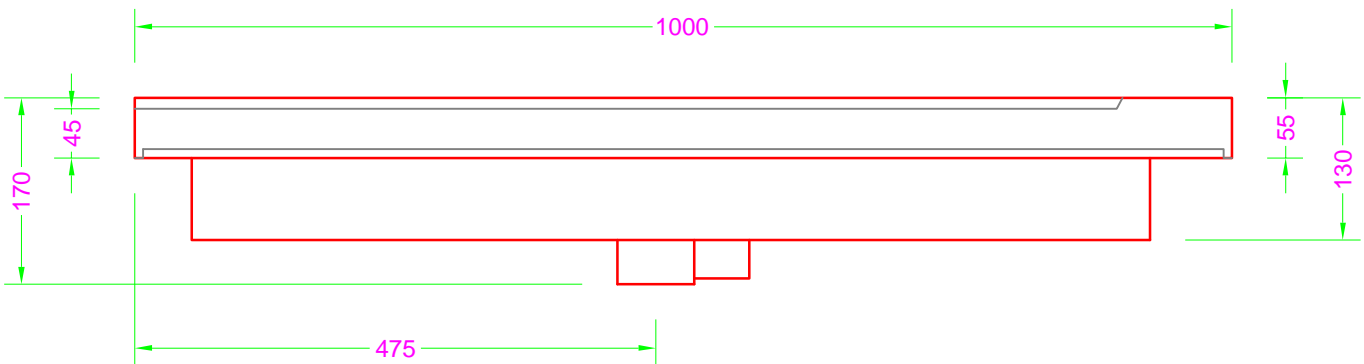

MIKADO 100 / 45 - Ceramica sopra piano

Troppo pieno = NO
 Piletta necessaria = H. 75 mm.