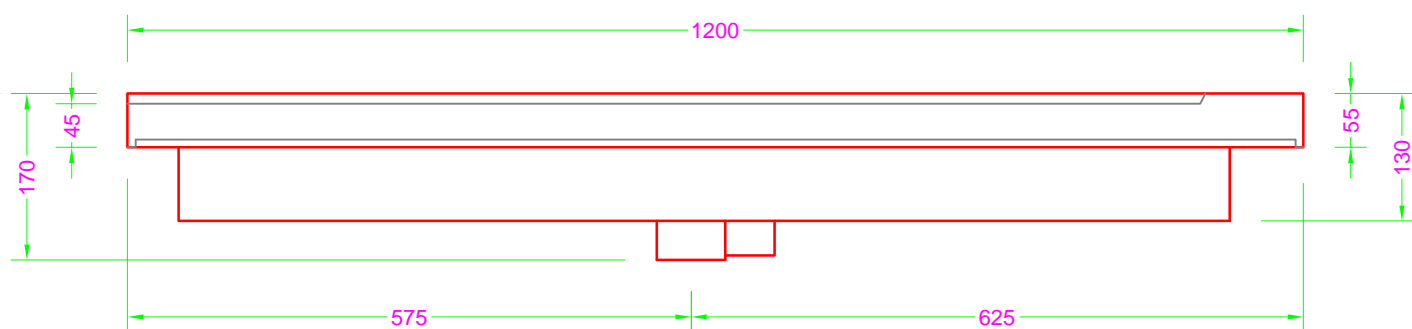

MIKADO 120 / 45 - Ceramica soprapiano

Troppo pieno = NO
 Piletta necessaria = H. 75 mm.