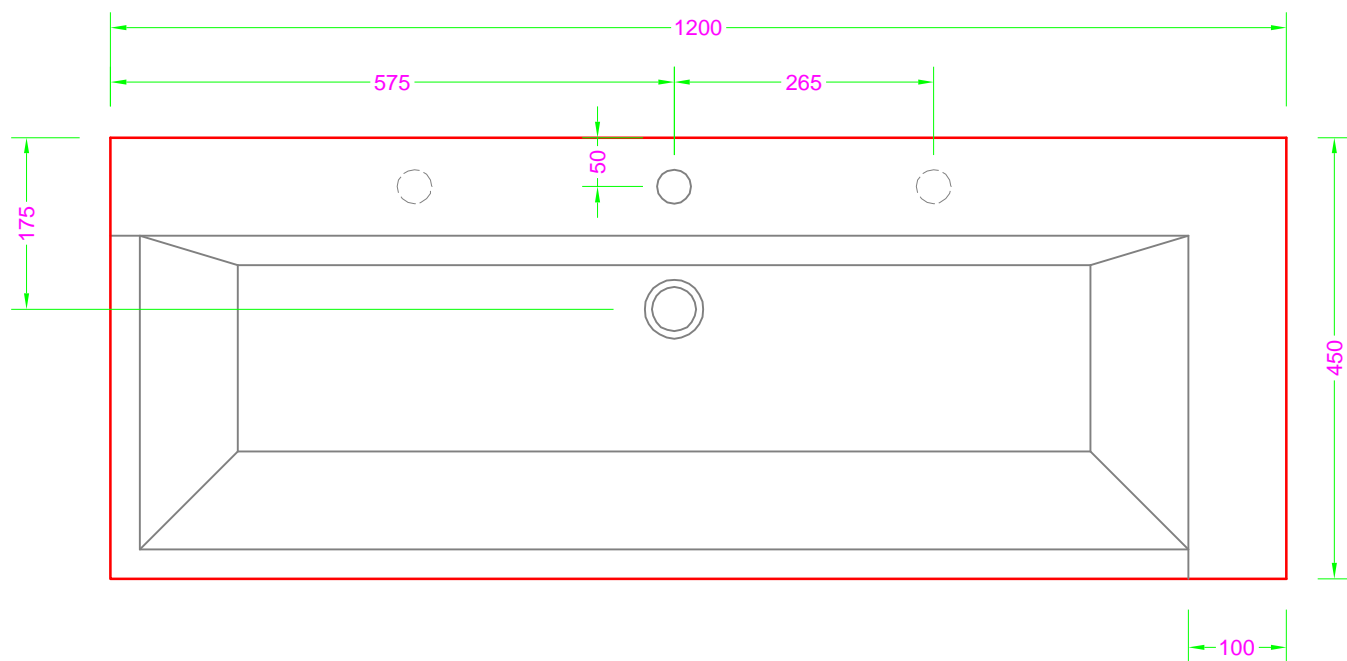

MIKADO 120 / 45 - Ceramica soprapiano

Troppo pieno = NO
 Piletta necessaria = H. 75 mm.