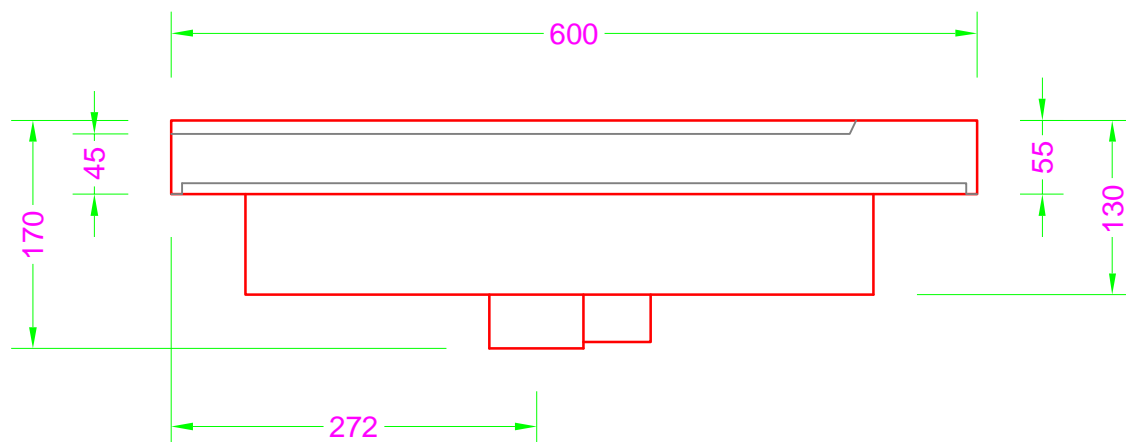

MIKADO 60 / 39 - Ceramica sopra piano

Troppo pieno = NO (con TP a richiesta)
Piletta necessaria = H. 75 mm.