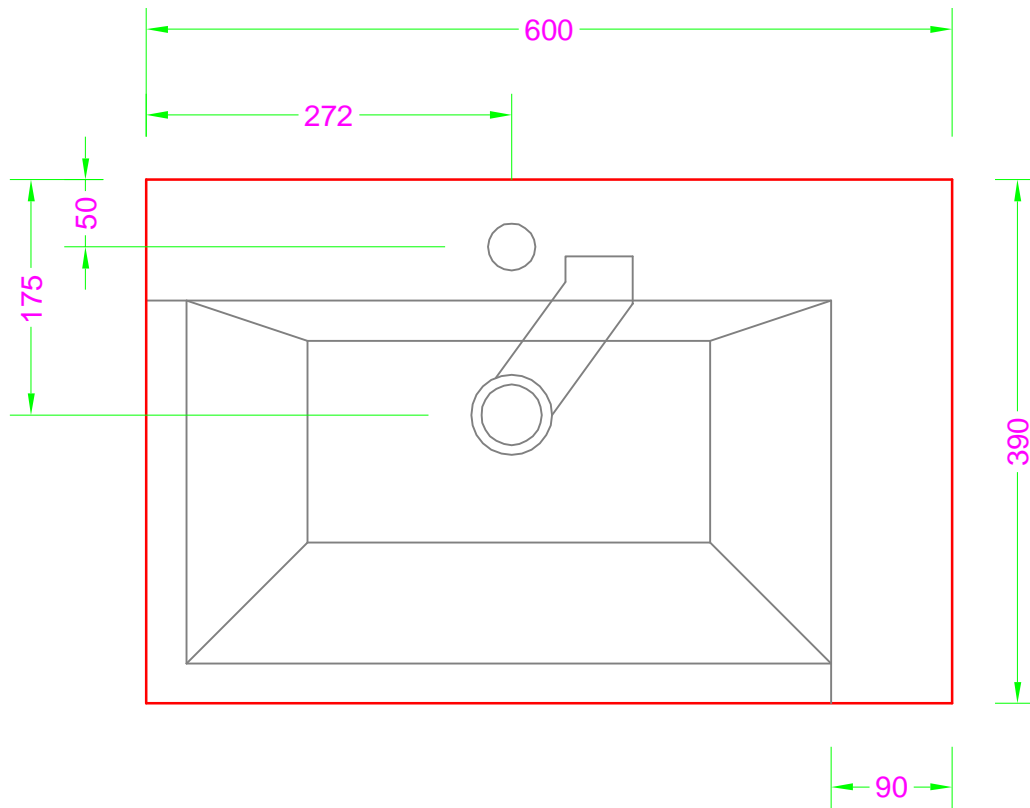

MIKADO 60 / 39 - Ceramica sopra piano

Troppo pieno = NO (con TP a richiesta)
Piletta necessaria = H. 75 mm.