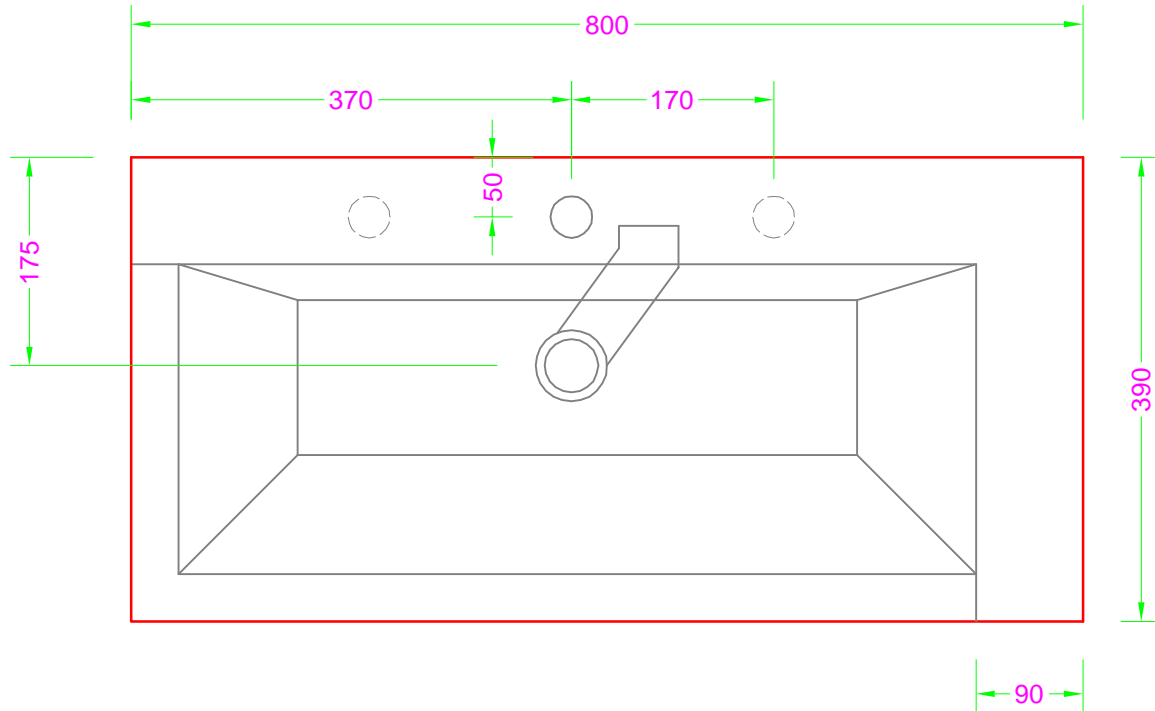

MIKADO 80 / 39 - Ceramica sopraiano

Troppo pieno = NO
 Piletta necessaria = H. 75 mm.