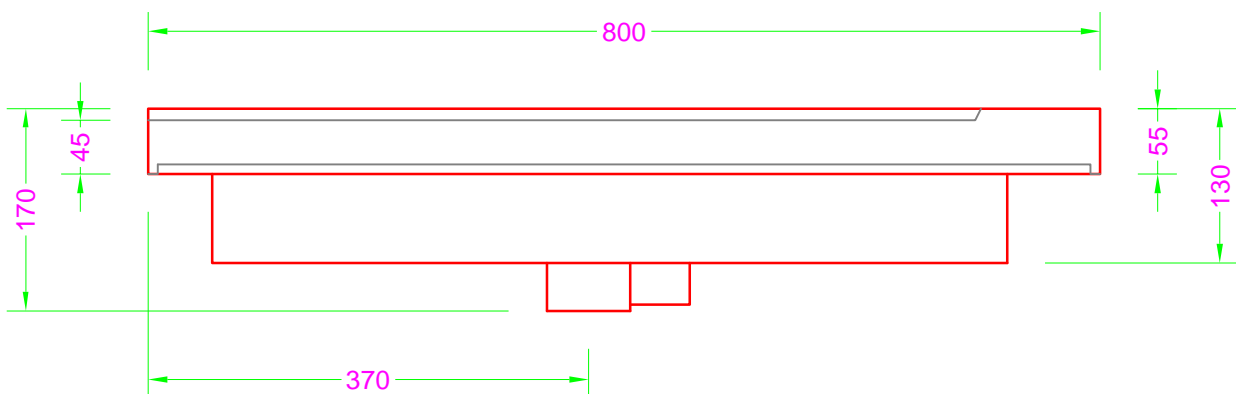

MIKADO 80 / 39 - Ceramica sopraiano

Troppo pieno = NO
 Piletta necessaria = H. 75 mm.