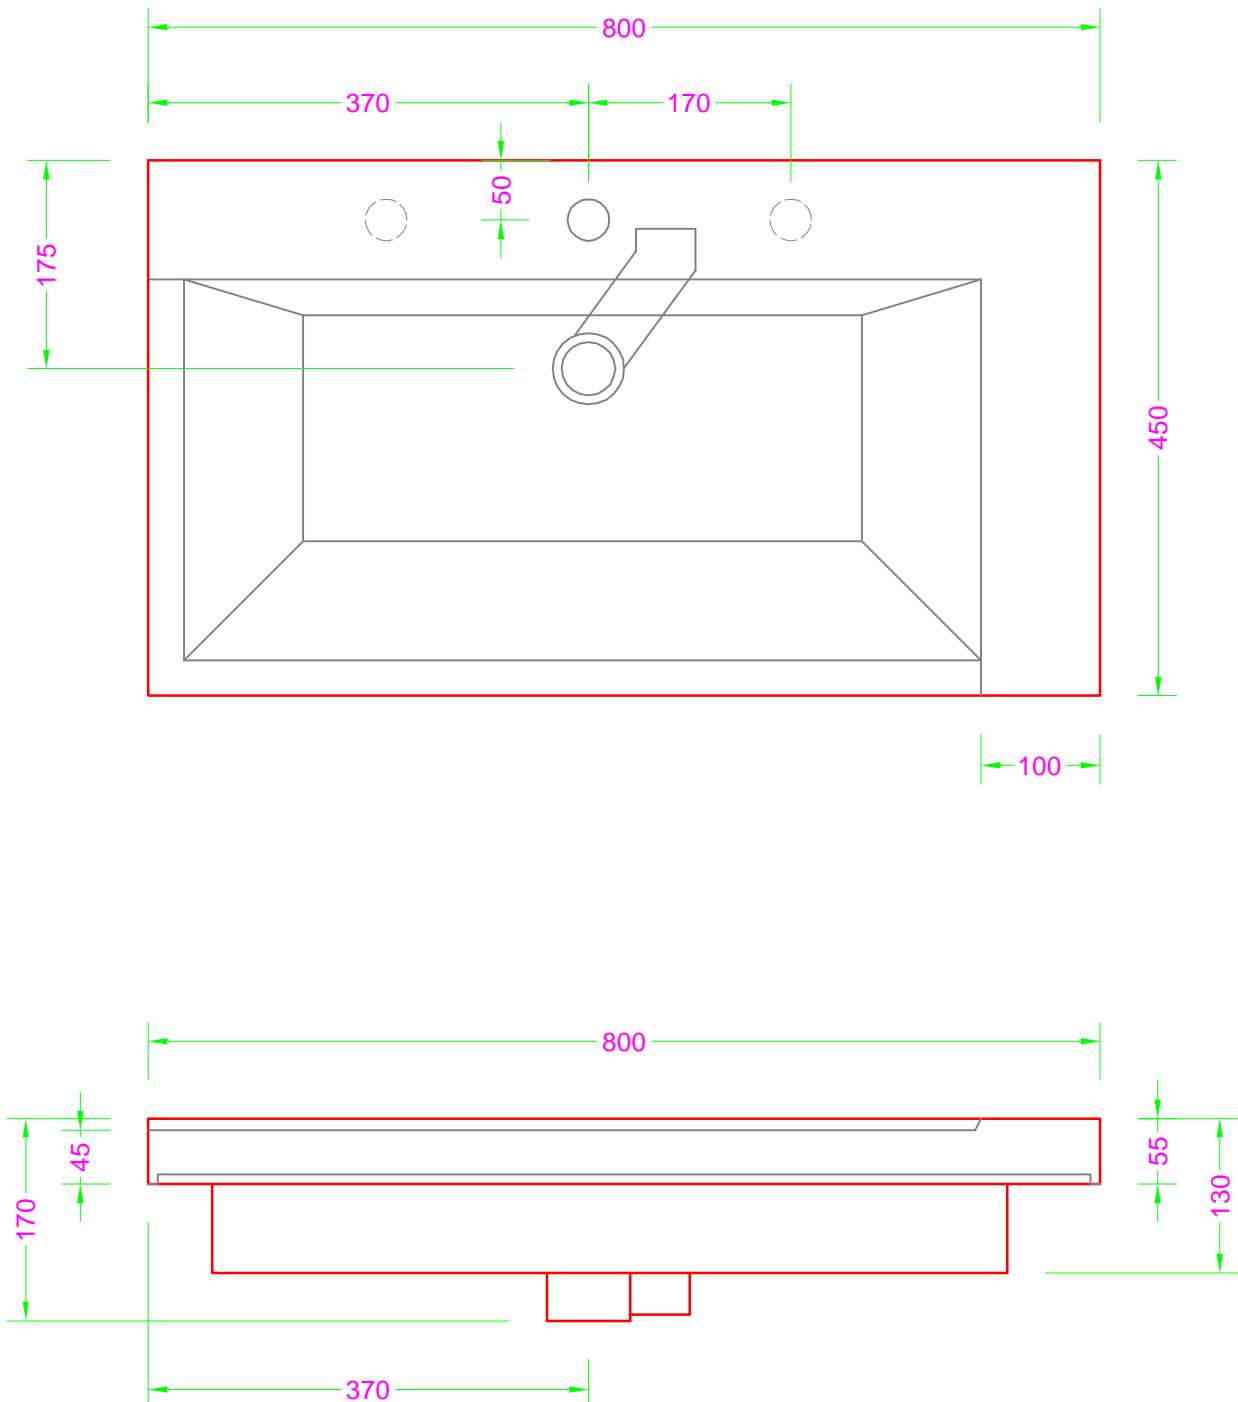

## MIKADO 80 / 45 - Ceramica sopraiano

Troppo pieno = NO ( con TP a richiesta )  
Piletta necessaria = H. 75 mm.