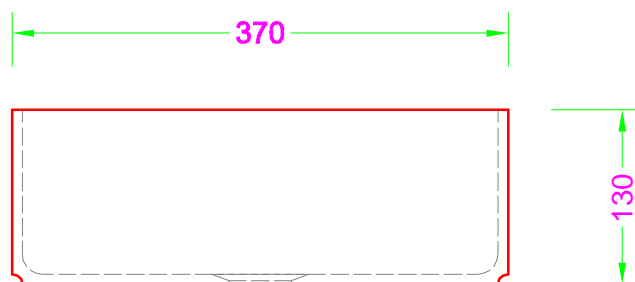

MINIMA - Mineral Marmo

Troppo pieno = NO
Piletta necessaria = H. 35 mm.