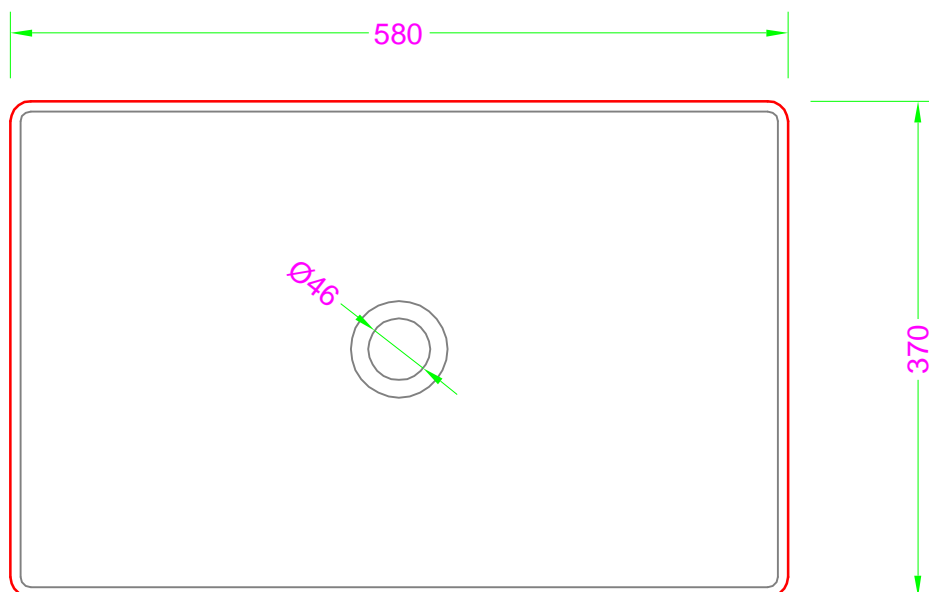

MINIMA - Mineral Marmo

Troppo pieno = NO
Piletta necessaria = H. 35 mm.