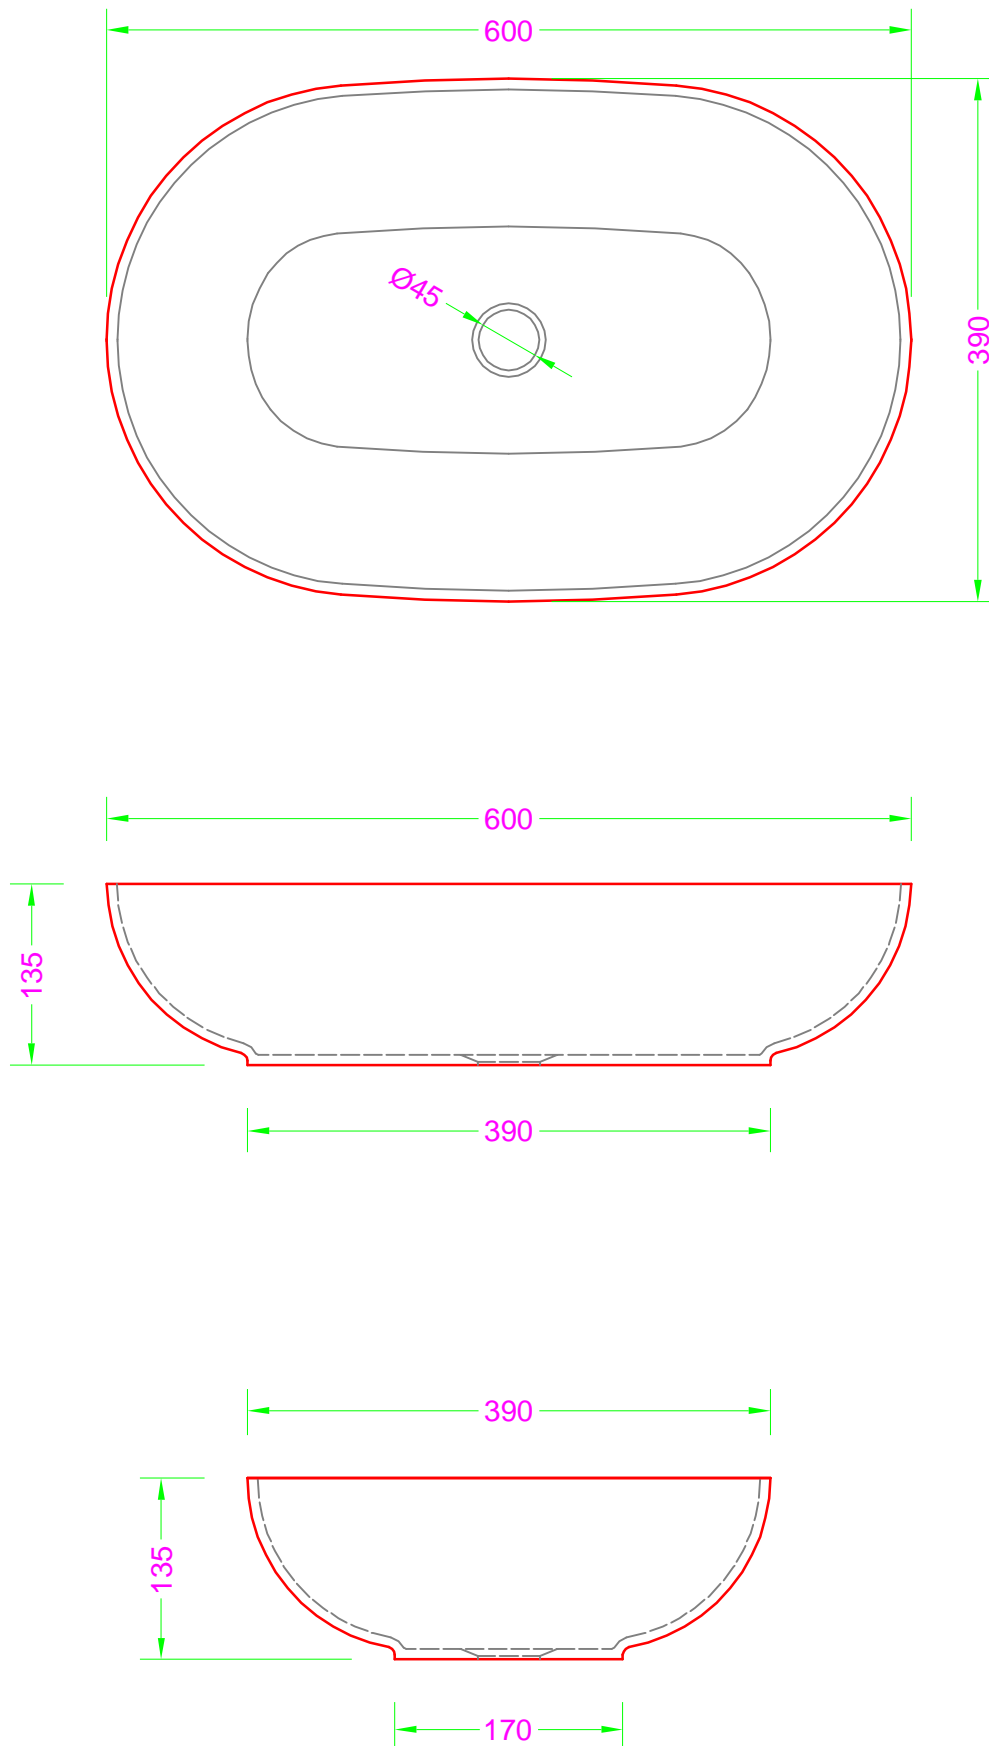

SEEDLY - Ceramica

Troppo pieno = NO
 Piletta necessaria = H. 35 mm.