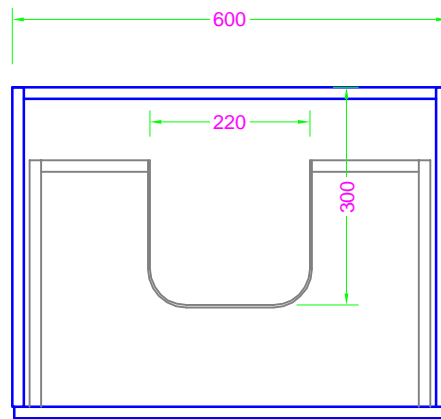

POLARIS 60x46 - 1 CASSETTO - GOLLA - lavabo ceramica o mineralmarmo

Troppo pieno = SI (con KIT di scarico)
 Piletta necessaria = STANDARD