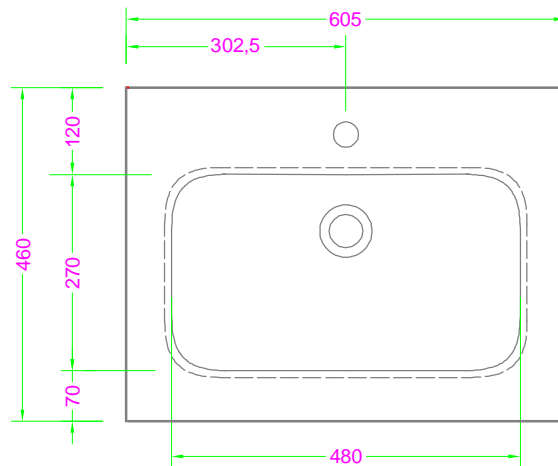

POLARIS 60x46 - 1 CASSETTO - GOLLA - lavabo ceramica o mineralmarmo

Troppo pieno = SI (con KIT di scarico)
 Piletta necessaria = STANDARD