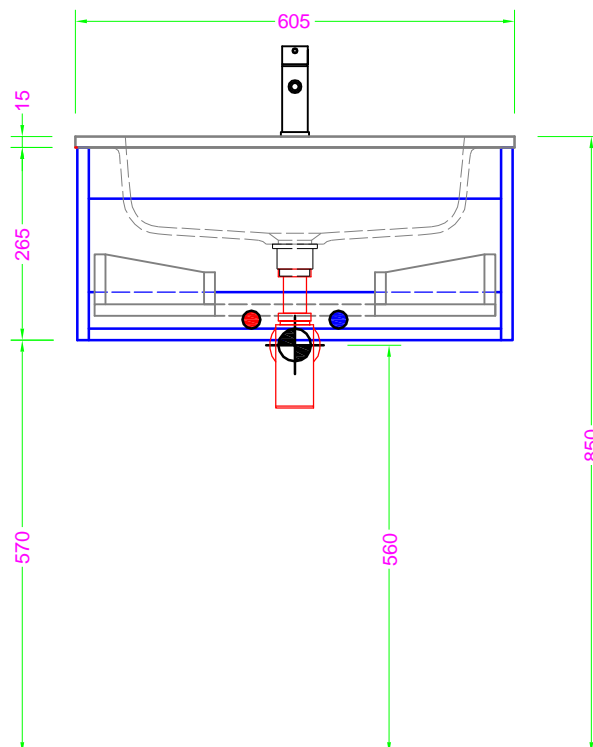

POLARIS 60x46 - 1 CASSETTO - GOLLA - lavabo ceramica o mineralmarmo

Troppo pieno = SI (con KIT di scarico)
 Piletta necessaria = STANDARD