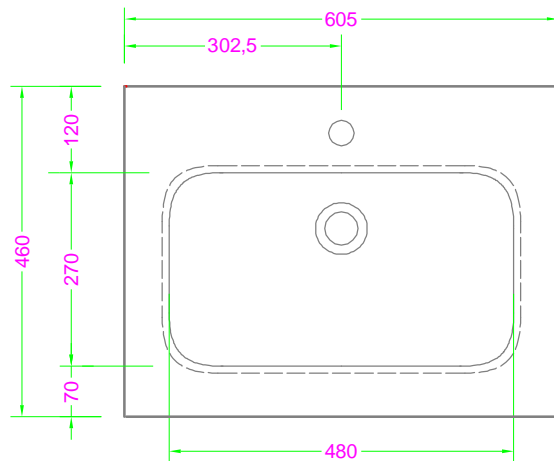

POLARIS 60x46 - 1 CASSETTO - MANIGLIA - lavabo ceramica o mineralmarmo

Troppo pieno = SI (con KIT di scarico)
 Piletta necessaria = STANDARD