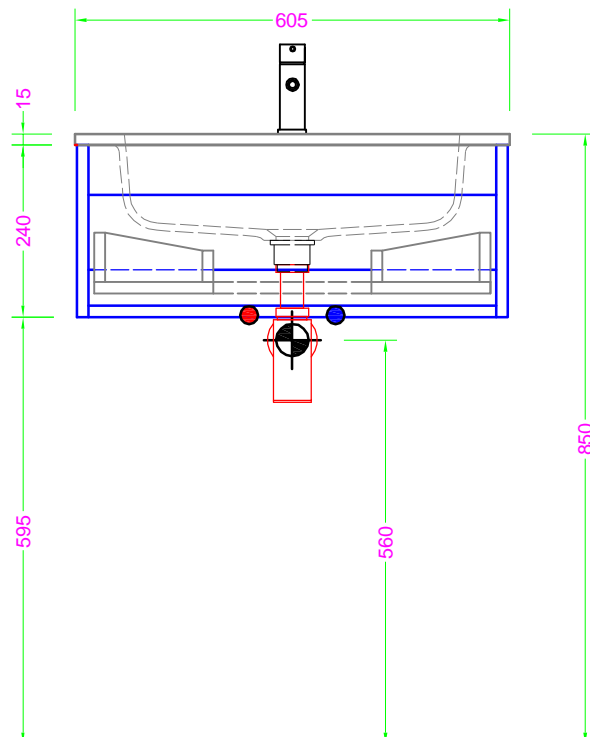

POLARIS 60x46 - 1 CASSETTO - MANIGLIA - lavabo ceramica o mineralmarmo

Troppo pieno = SI (con KIT di scarico)
 Piletta necessaria = STANDARD