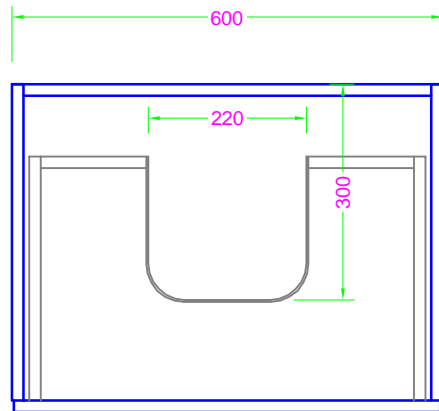

POLARIS 60x46 - 1 CASSETTO - MANIGLIA - lavabo ceramica o mineralmarmo

Troppo pieno = SI (con KIT di scarico)
 Piletta necessaria = STANDARD