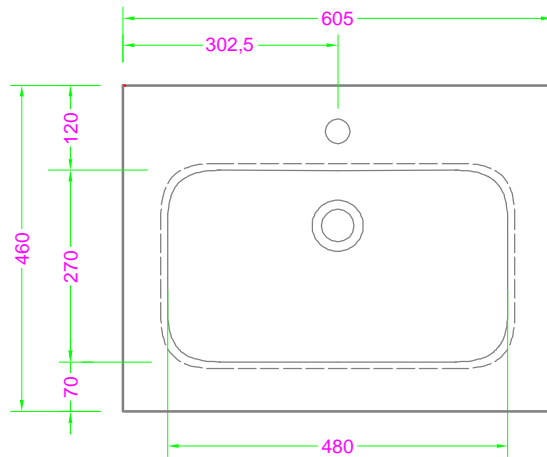

**POLARIS 60x46 - 2 CASSETTI - GOLA - lavabo ceramica o mineralmarmo**

Troppo pieno = SI ( con KIT di scarico )  
 Piletta necessaria = STANDARD