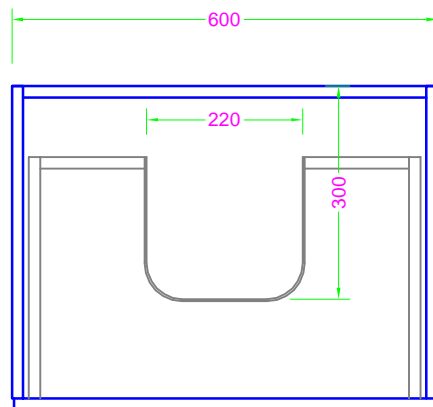

**POLARIS 60x46 - 2 CASSETTI - GOLA - lavabo ceramica o mineralmarmo**

Troppo pieno = SI ( con KIT di scarico )  
 Piletta necessaria = STANDARD