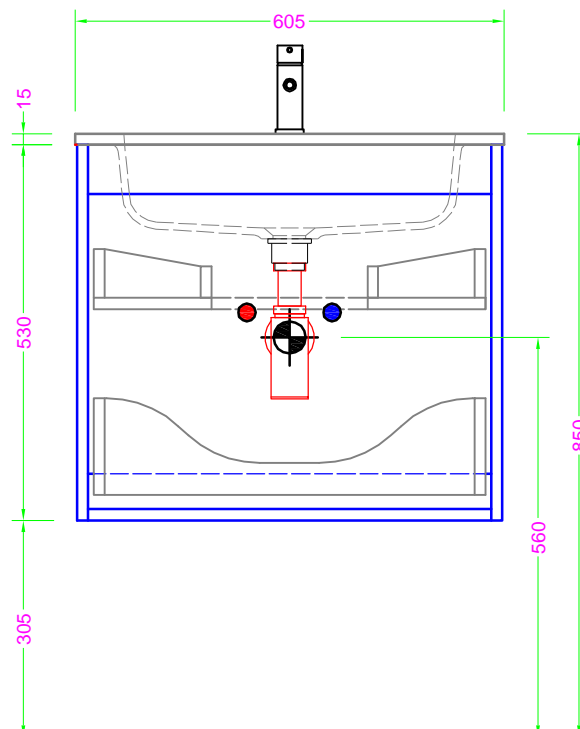

**POLARIS 60x46 - 2 CASSETTI - GOLA - lavabo ceramica o mineralmarmo**

Troppo pieno = SI ( con KIT di scarico )  
 Piletta necessaria = STANDARD