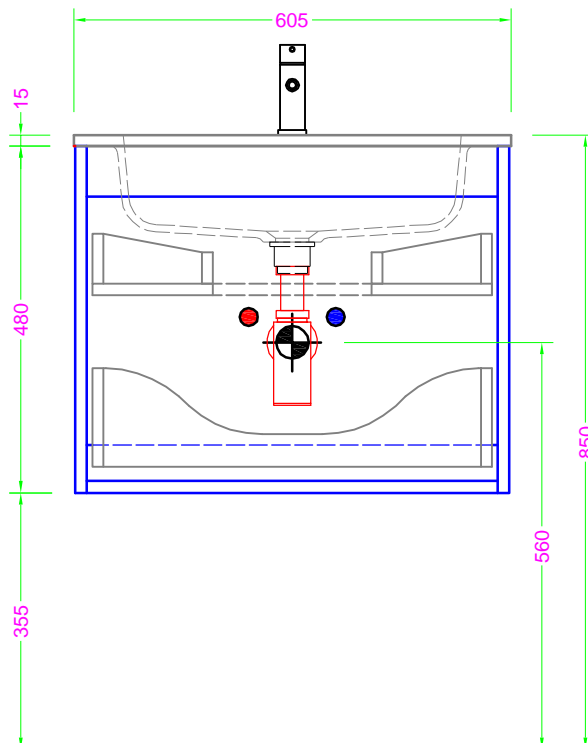

POLARIS 60x46 - 2 CASSETTI - MANIGLIA - lavabo ceramica o mineralmarmo

Troppo pieno = SI (con KIT di scarico)
 Piletta necessaria = STANDARD