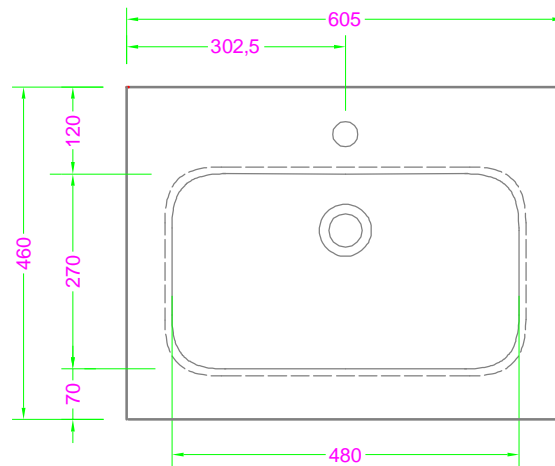

POLARIS 60x46 - 2 CASSETTI - MANIGLIA - lavabo ceramica o mineralmarmo

Troppo pieno = SI (con KIT di scarico)
 Piletta necessaria = STANDARD