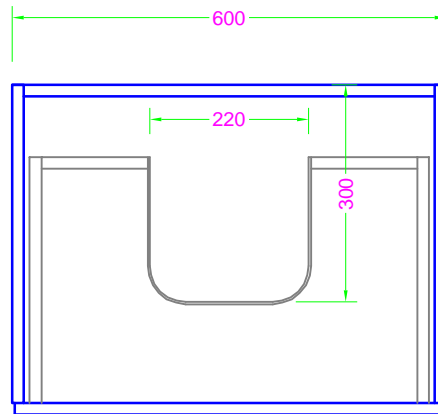

POLARIS 60x46 - 2 CASSETTI - MANIGLIA - lavabo ceramica o mineralmarmo

Troppo pieno = SI (con KIT di scarico)
 Piletta necessaria = STANDARD