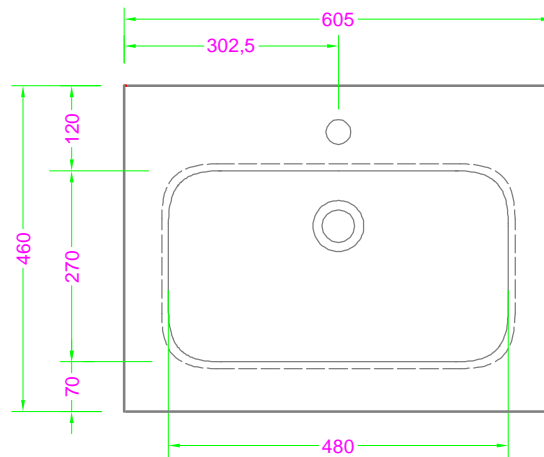

**POLARIS 60x46 - 3 CASSETTI - MANIGLIA** - lavabo ceramica o mineralmarmo

Troppo pieno = SI ( con KIT di scarico )  
 Piletta necessaria = STANDARD