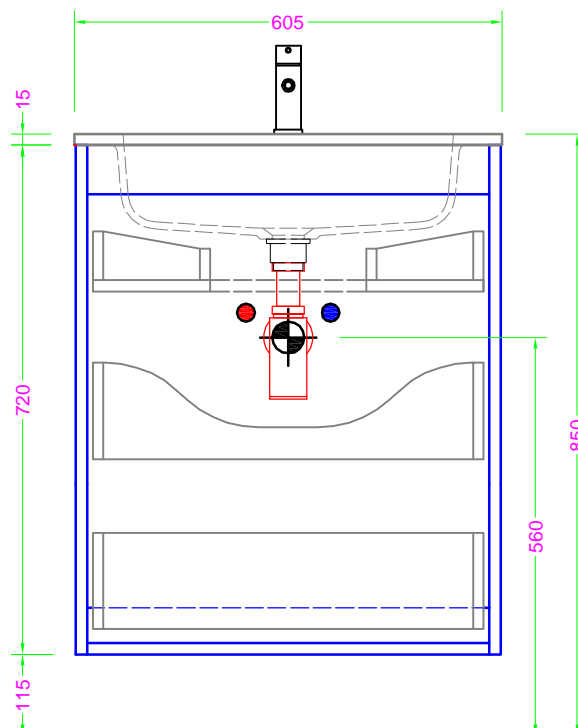

**POLARIS 60x46 - 3 CASSETTI - MANIGLIA** - lavabo ceramica o mineralmarmo

Troppo pieno = SI ( con KIT di scarico )  
 Piletta necessaria = STANDARD