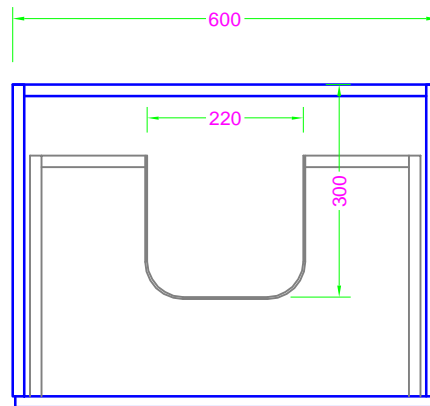

**POLARIS 60x46 - 3 CASSETTI - MANIGLIA** - lavabo ceramica o mineralmarmo

Troppo pieno = SI ( con KIT di scarico )  
 Piletta necessaria = STANDARD