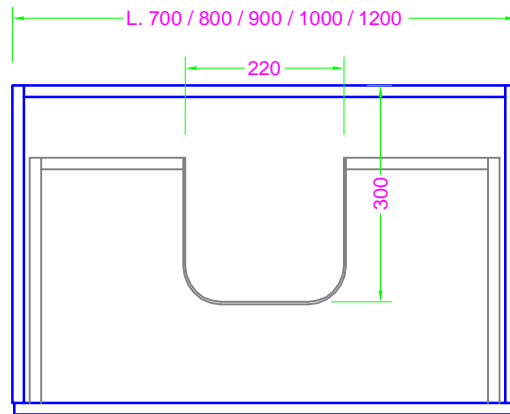

POLARIS 70/120x46 - 1 CASS. - GOLA - lavabo ceramica o mineralmarmo

Troppo pieno = SI (con KIT di scarico)
 Piletta necessaria = STANDARD