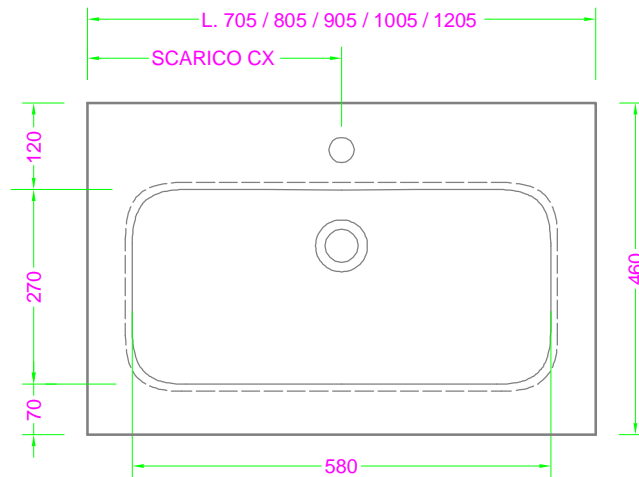

POLARIS 70/120x46 - 1 CASS. - GOLA - lavabo ceramica o mineralmarmo

Troppo pieno = SI (con KIT di scarico)
 Piletta necessaria = STANDARD