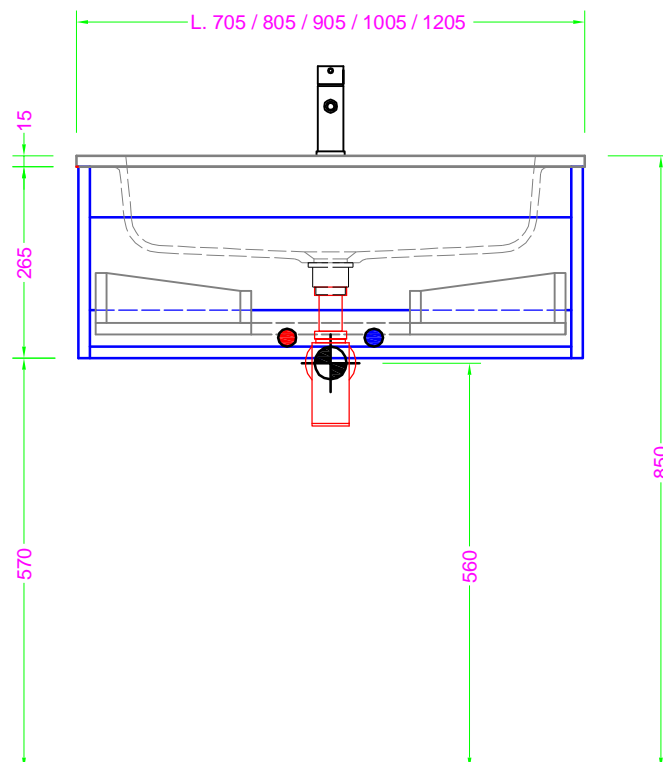

POLARIS 70/120x46 - 1 CASS. - GOLA - lavabo ceramica o mineralmarmo

Troppo pieno = SI (con KIT di scarico)
 Piletta necessaria = STANDARD