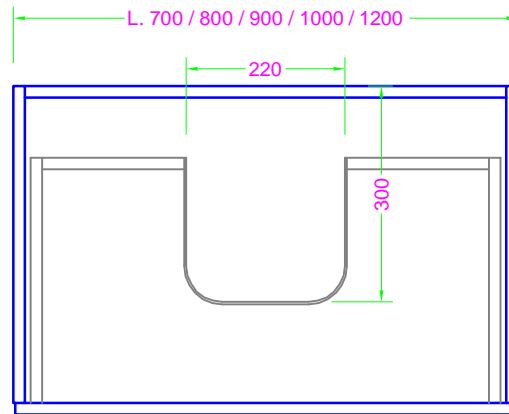

POLARIS 70/120x46 - 1 CASS. - MANIGLIA - lavabo ceramica o mineralmarmo

Troppo pieno = SI (con KIT di scarico)
 Piletta necessaria = STANDARD