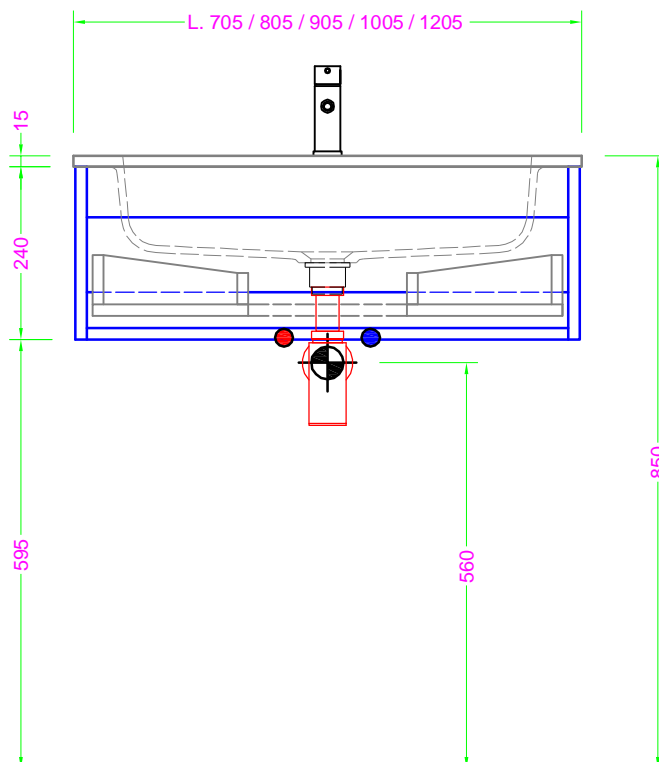

POLARIS 70/120x46 - 1 CASS. - MANIGLIA - lavabo ceramica o mineralmarmo

Troppo pieno = SI (con KIT di scarico)
 Piletta necessaria = STANDARD