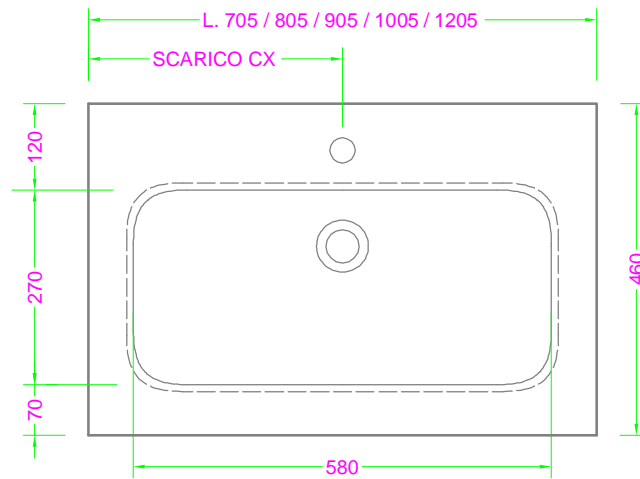

POLARIS 70/120x46 - 1 CASS. - MANIGLIA - lavabo ceramica o mineralmarmo

Troppo pieno = SI (con KIT di scarico)
 Piletta necessaria = STANDARD