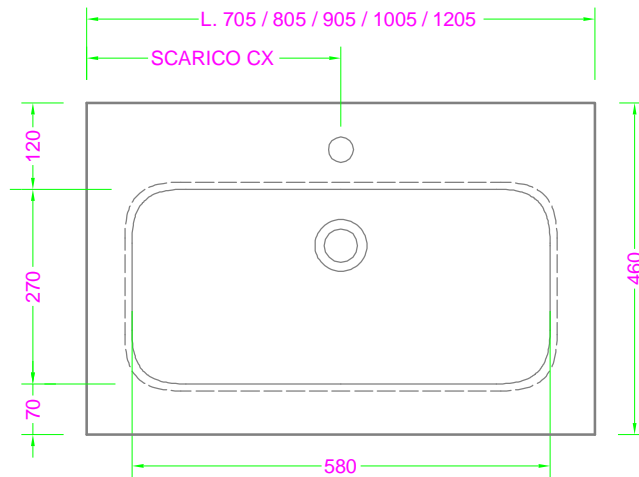

**POLARIS 70/120x46 - 2 CASS. - MANIGLIA - lavabo ceramica o mineralmarmo**

Troppo pieno = SI ( con KIT di scarico )  
 Piletta necessaria = STANDARD