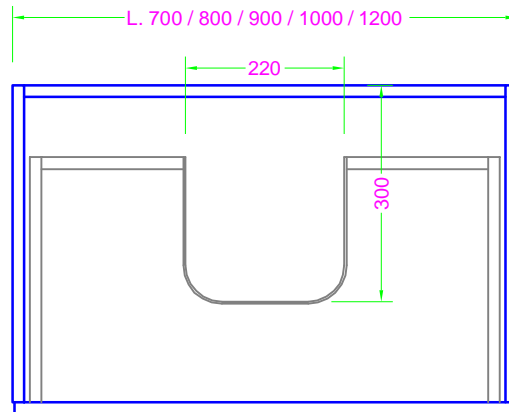

**POLARIS 70/120x46 - 2 CASS. - MANIGLIA - lavabo ceramica o mineralmarmo**

Troppo pieno = SI ( con KIT di scarico )  
 Piletta necessaria = STANDARD