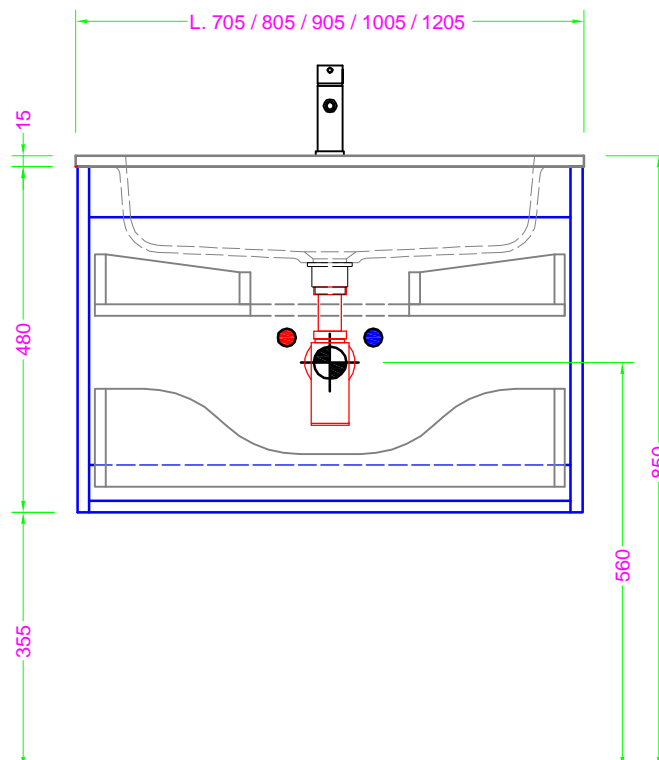

**POLARIS 70/120x46 - 2 CASS. - MANIGLIA - lavabo ceramica o mineralmarmo**

Troppo pieno = SI ( con KIT di scarico )  
 Piletta necessaria = STANDARD