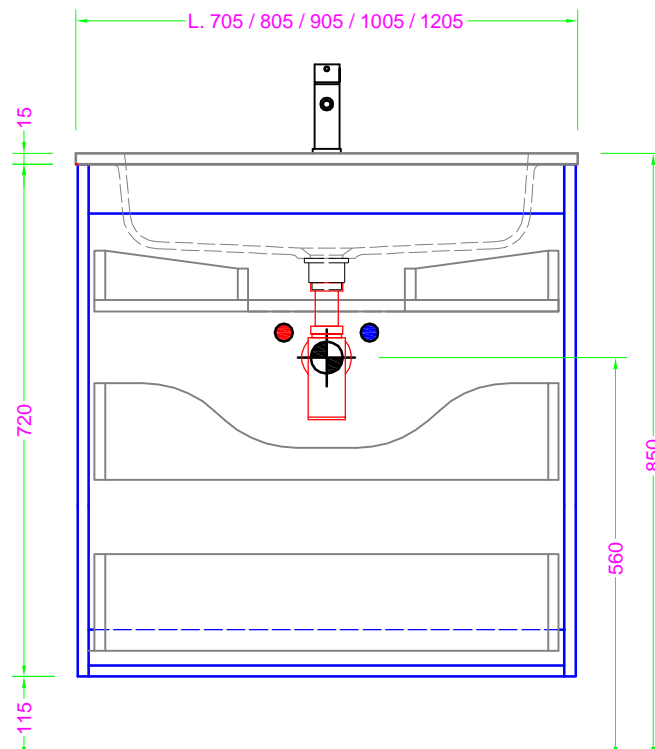

**POLARIS 70/120x46 - 3 CASS. - MANIGLIA - lavabo ceramica o mineralmarmo**

Troppo pieno = SI ( con KIT di scarico )  
 Piletta necessaria = STANDARD