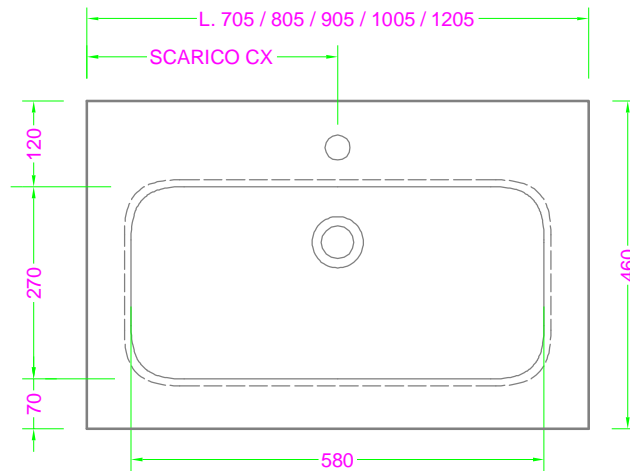

**POLARIS 70/120x46 - 3 CASS. - MANIGLIA - lavabo ceramica o mineralmarmo**

Troppo pieno = SI ( con KIT di scarico )  
 Piletta necessaria = STANDARD