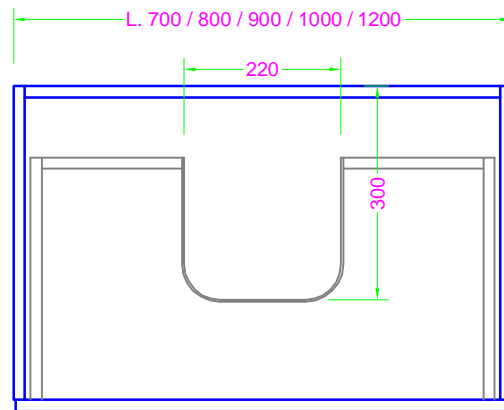

**POLARIS 70/120x46 - 3 CASS. - MANIGLIA - lavabo ceramica o mineralmarmo**

Troppo pieno = SI ( con KIT di scarico )  
 Piletta necessaria = STANDARD