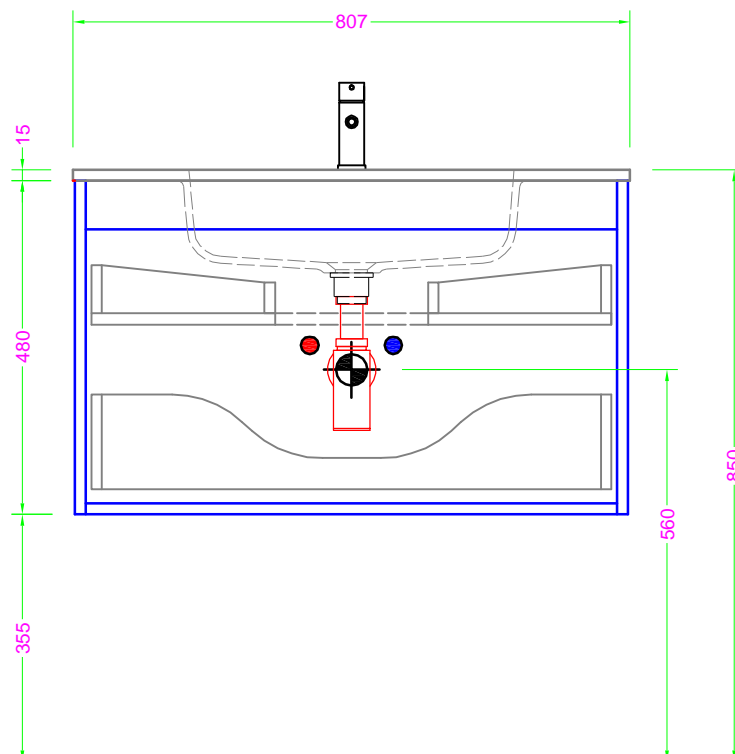

POLARIS LUNA 80x50 - 2 CASS. - MANIGLIA - lavabo integrato mineralmarmo

Troppo pieno = SI (con KIT di scarico)
 Piletta necessaria = STANDARD