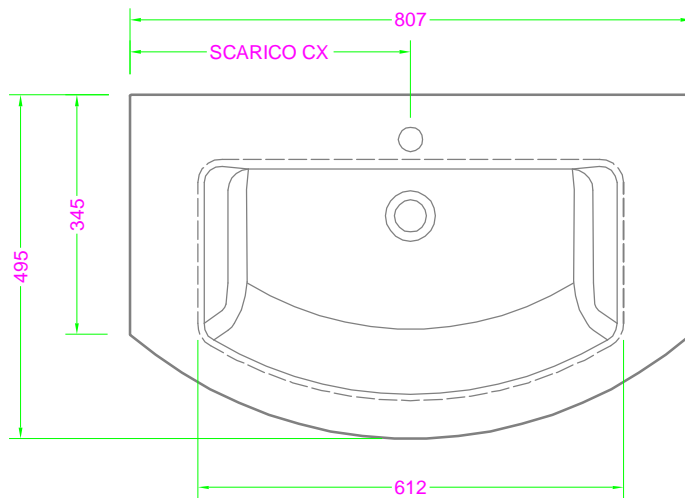

POLARIS LUNA 80x50 - 2 CASS. - MANIGLIA - lavabo integrato mineralmarmo

Troppo pieno = SI (con KIT di scarico)
 Piletta necessaria = STANDARD