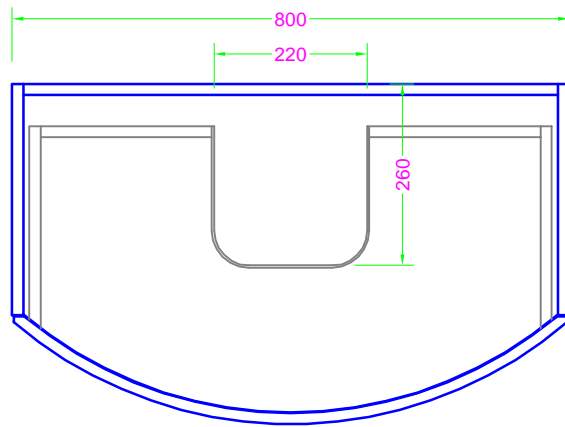

POLARIS LUNA 80x50 - 2 CASS. - MANIGLIA - lavabo integrato mineralmarmo

Troppo pieno = SI (con KIT di scarico)
 Piletta necessaria = STANDARD