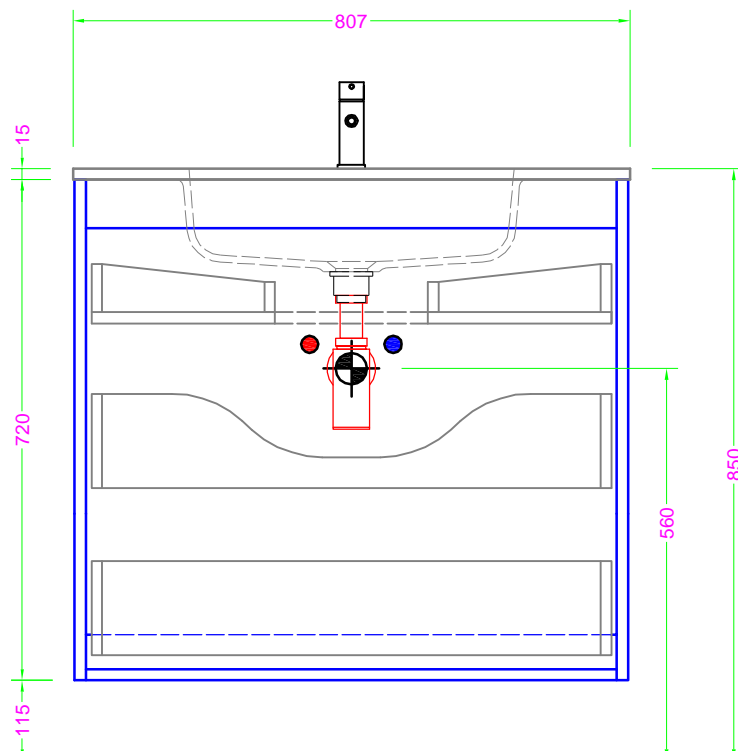

POLARIS LUNA 80x50 - 3 CASS. - MANIGLIA - lavabo integrato mineralmarmo

Troppo pieno = SI (con KIT di scarico)
 Piletta necessaria = STANDARD