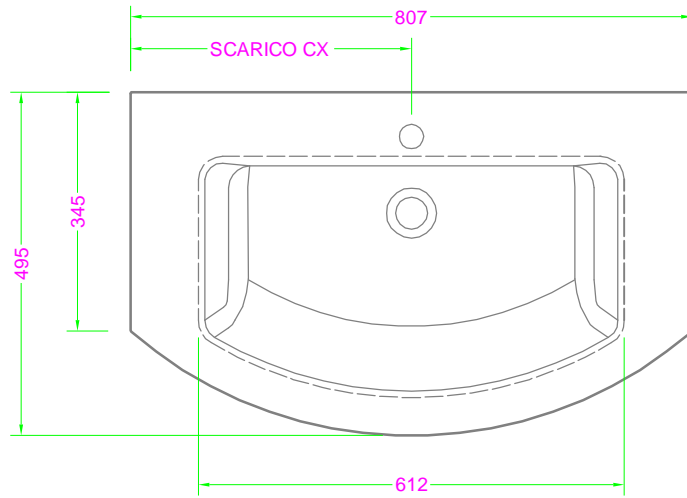

POLARIS LUNA 80x50 - 3 CASS. - MANIGLIA - lavabo integrato mineralmarmo

Troppo pieno = SI (con KIT di scarico)
 Piletta necessaria = STANDARD