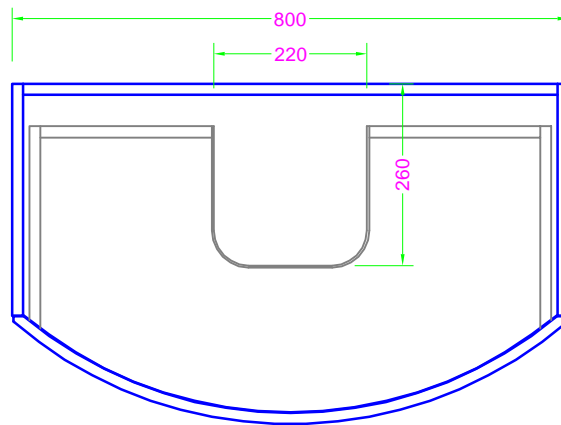

POLARIS LUNA 80x50 - 3 CASS. - MANIGLIA - lavabo integrato mineralmarmo

Troppo pieno = SI (con KIT di scarico)
 Piletta necessaria = STANDARD