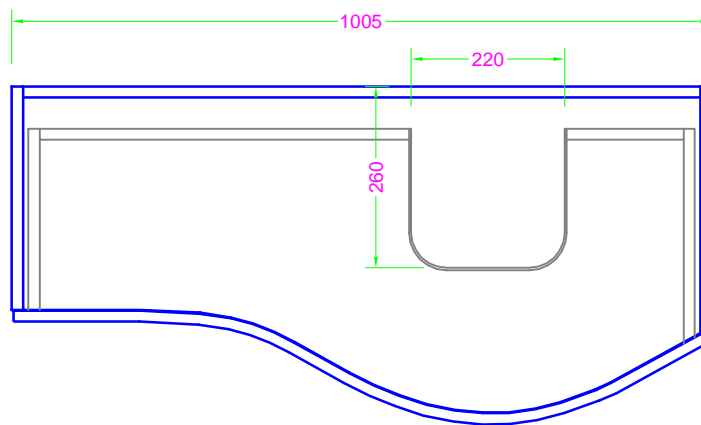

POLARIS TITANO 100x49 - 2 CASS. - MANIGLIA - lavabo integrato mineralmarmo

Troppo pieno = SI (con KIT di scarico)
 Piletta necessaria = STANDARD