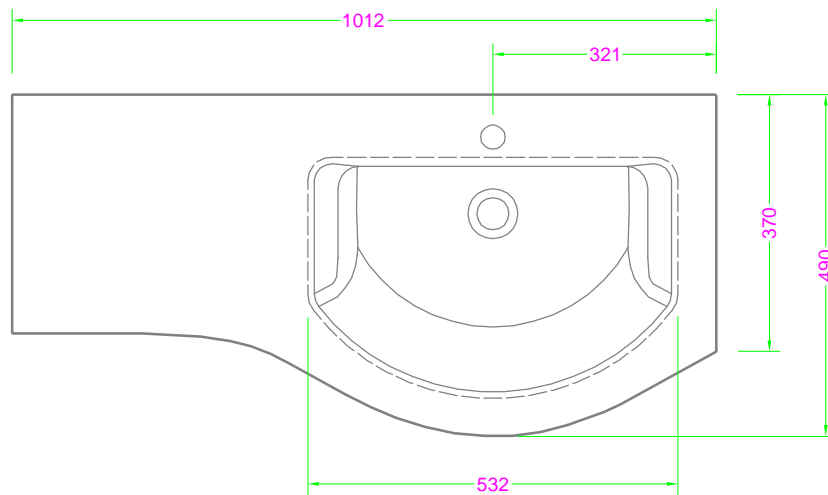

POLARIS TITANO 100x49 - 2 CASS. - MANIGLIA - lavabo integrato mineralmarmo

Troppo pieno = SI (con KIT di scarico)
 Piletta necessaria = STANDARD