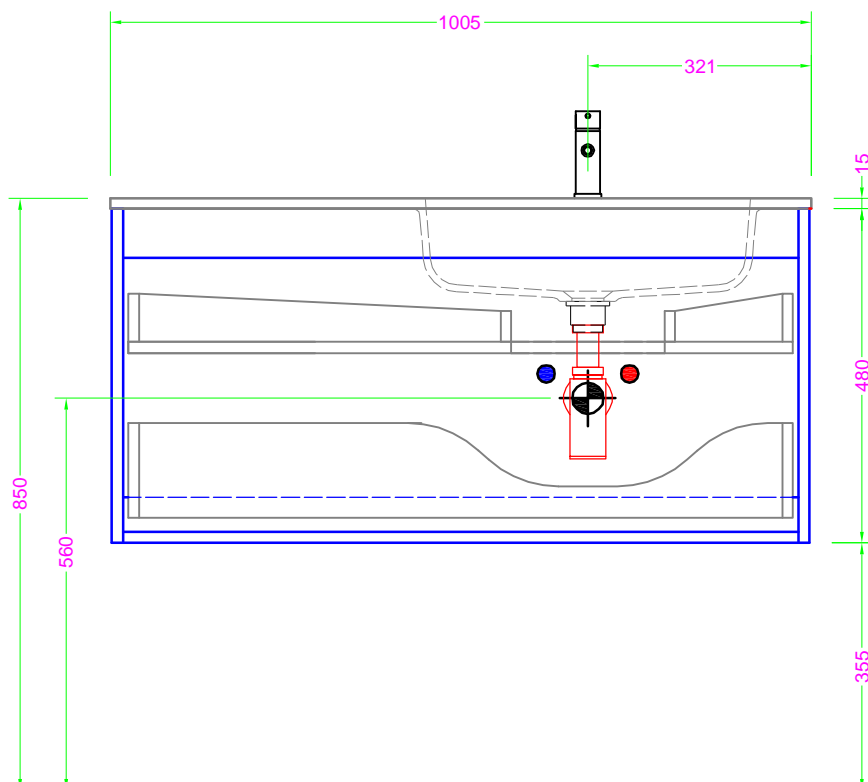

POLARIS TITANO 100x49 - 2 CASS. - MANIGLIA - lavabo integrato mineralmarmo

Troppo pieno = SI (con KIT di scarico)
 Piletta necessaria = STANDARD