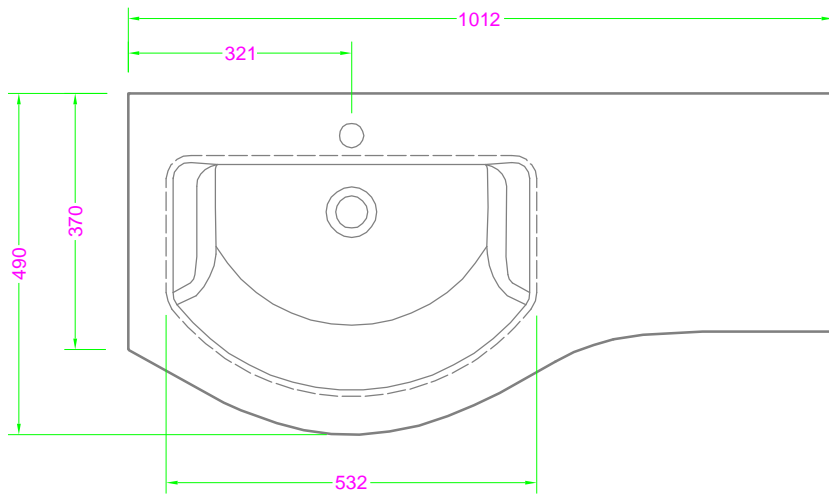

POLARIS TITANO 100x49 - 2 CASS. - MANIGLIA - lavabo integrato mineralmarmo

Troppo pieno = SI (con KIT di scarico)
 Piletta necessaria = STANDARD