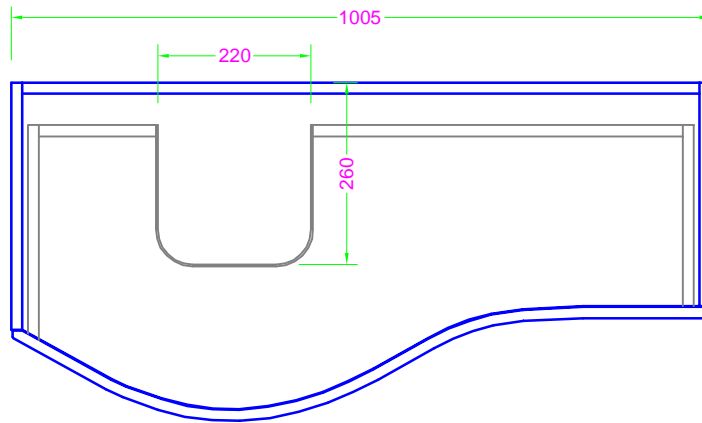

POLARIS TITANO 100x49 - 2 CASS. - MANIGLIA - lavabo integrato mineralmarmo

Troppo pieno = SI (con KIT di scarico)
 Piletta necessaria = STANDARD