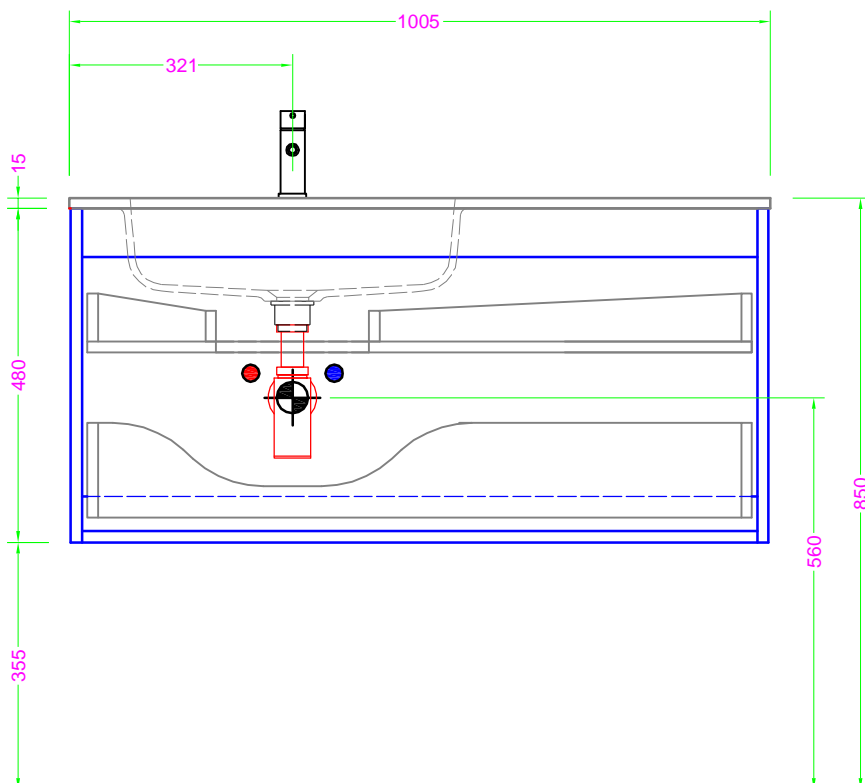

POLARIS TITANO 100x49 - 2 CASS. - MANIGLIA - lavabo integrato mineralmarmo

Troppo pieno = SI (con KIT di scarico)
 Piletta necessaria = STANDARD