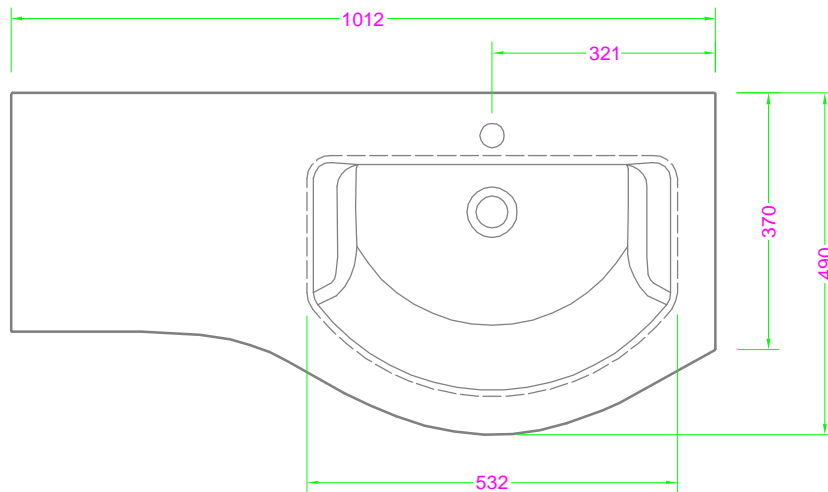

**POLARIS TITANO 100x49 - 3 CASS. - MANIGLIA - lavabo integrato mineralmarmo**

Troppo pieno = SI ( con KIT di scarico )  
 Piletta necessaria = STANDARD