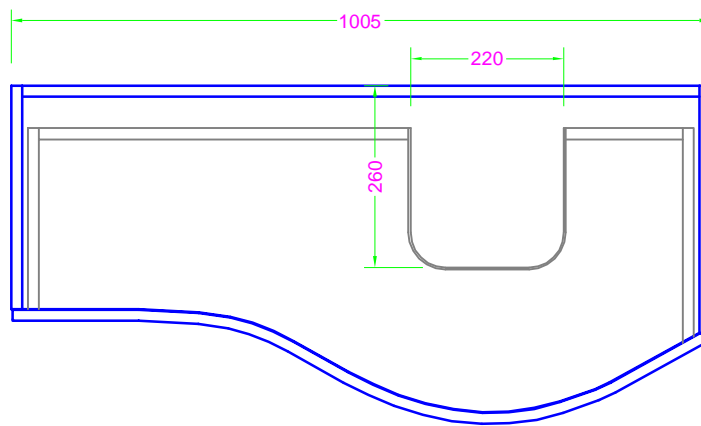

**POLARIS TITANO 100x49 - 3 CASS. - MANIGLIA - lavabo integrato mineralmarmo**

Troppo pieno = SI ( con KIT di scarico )  
 Piletta necessaria = STANDARD