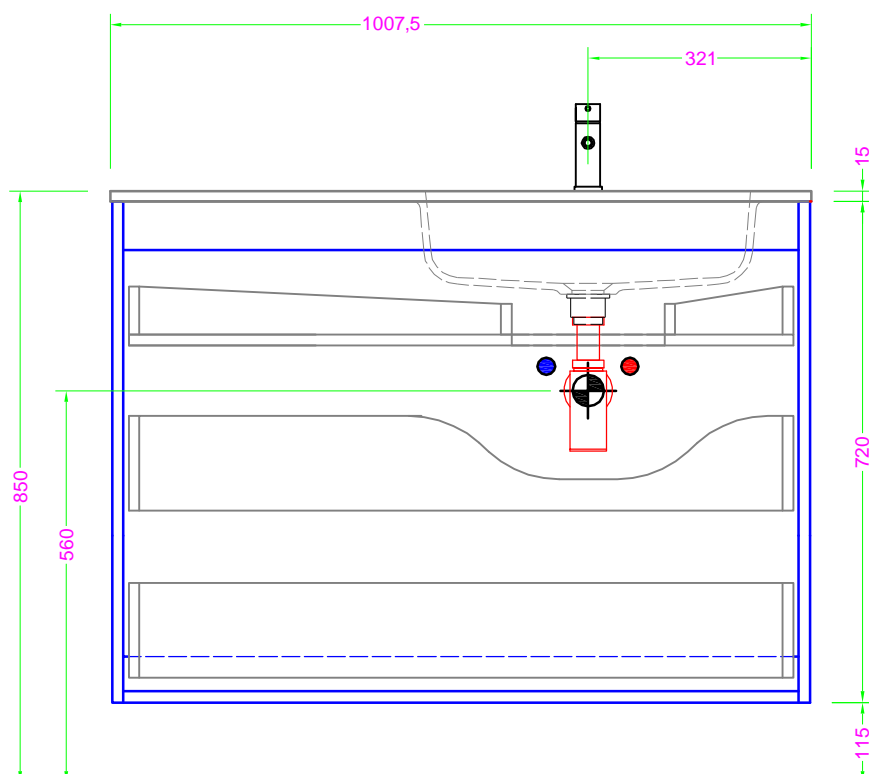

**POLARIS TITANO 100x49 - 3 CASS. - MANIGLIA - lavabo integrato mineralmarmo**

Troppo pieno = SI ( con KIT di scarico )  
 Piletta necessaria = STANDARD