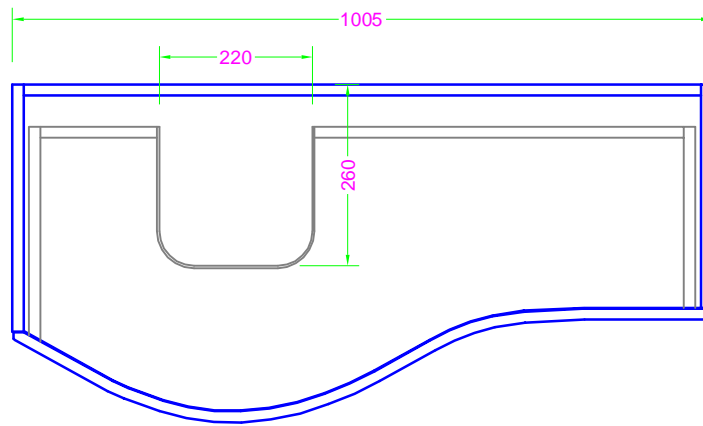

**POLARIS TITANO 100x49 - 3 CASS. - MANIGLIA - lavabo integrato mineralmarmo**

Troppo pieno = SI ( con KIT di scarico )  
 Piletta necessaria = STANDARD