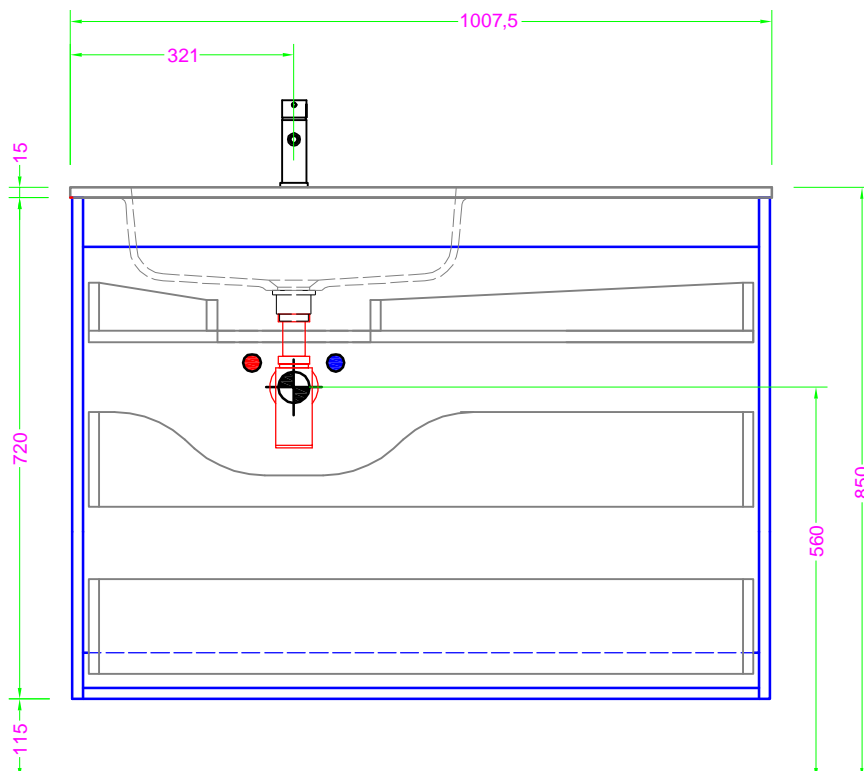

**POLARIS TITANO 100x49 - 3 CASS. - MANIGLIA - lavabo integrato mineralmarmo**

Troppo pieno = SI ( con KIT di scarico )  
 Piletta necessaria = STANDARD