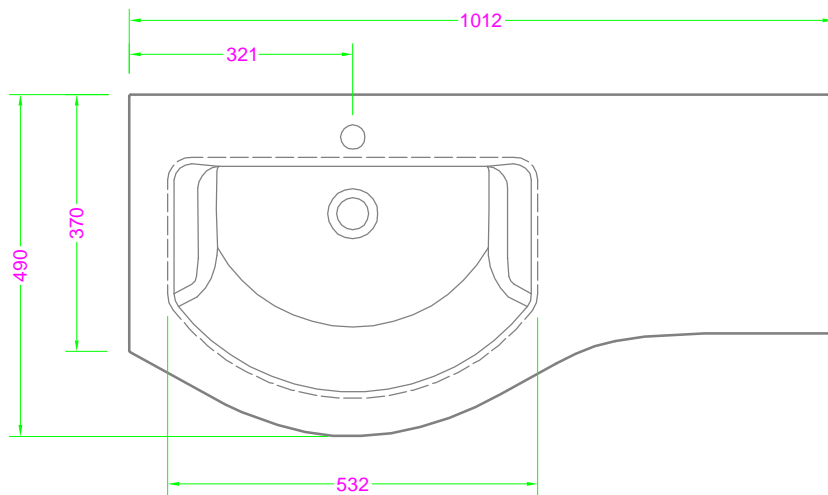

**POLARIS TITANO 100x49 - 3 CASS. - MANIGLIA - lavabo integrato mineralmarmo**

Troppo pieno = SI ( con KIT di scarico )  
 Piletta necessaria = STANDARD