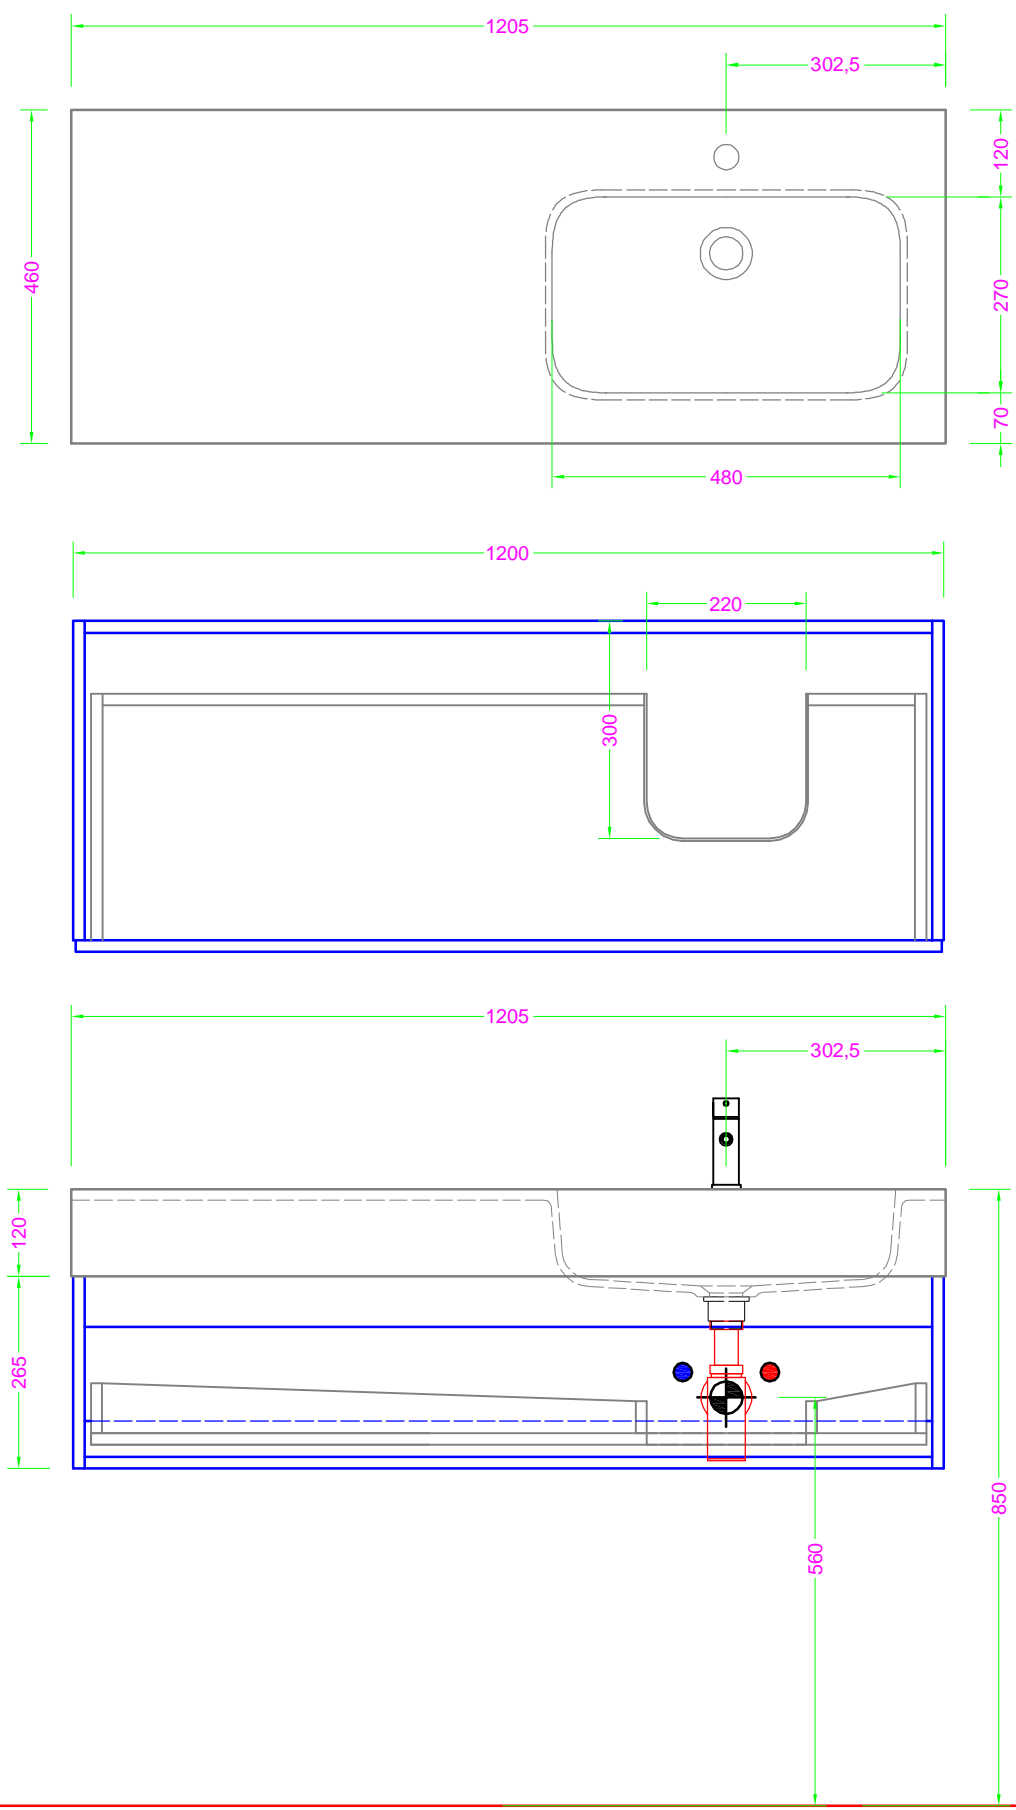

**POLARIS 120x46 "DX" - 1 CASS. - GOLA - lavabo mineralmarmo scatoato**

Troppo pieno = SI ( con KIT di scarico )  
 Piletta necessaria = STANDARD