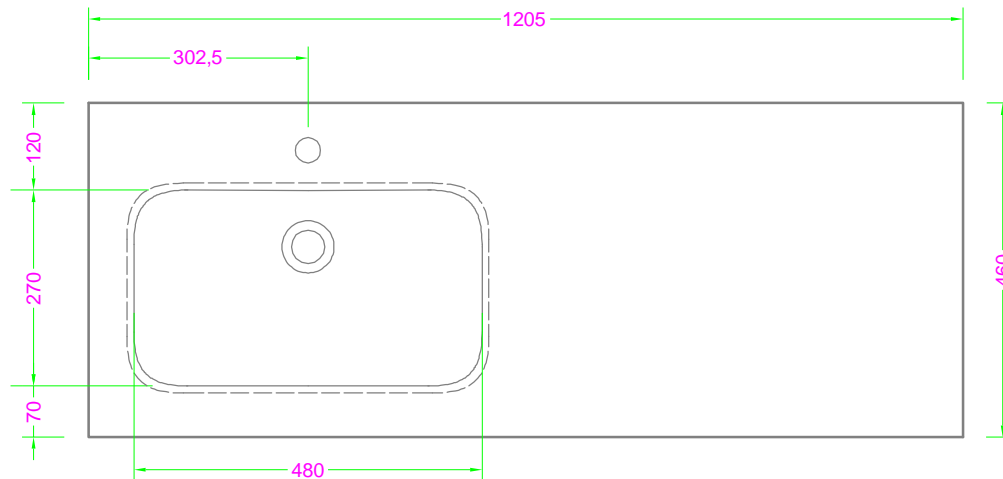

**POLARIS 120x46 "SX" - 1 CASS. - GOLA - lavabo mineralmarmo scatoato**

Troppo pieno = SI ( con KIT di scarico )  
 Piletta necessaria = STANDARD