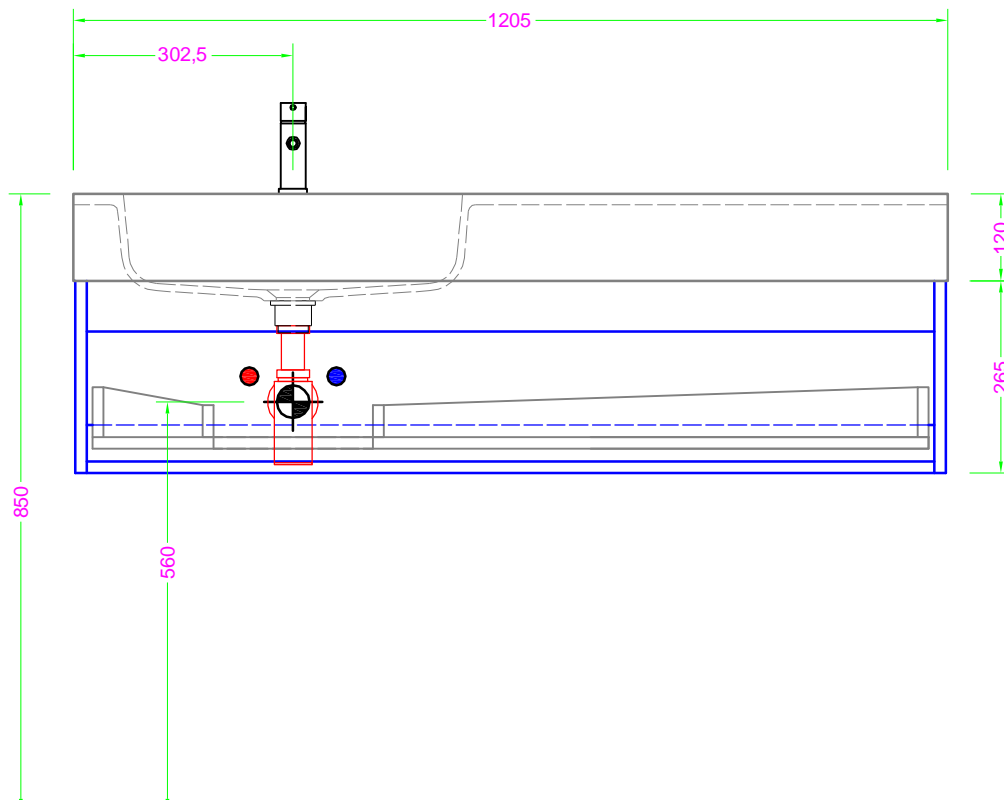

**POLARIS 120x46 "SX" - 1 CASS. - GOLA - lavabo mineralmarmo scatoato**

Troppo pieno = SI ( con KIT di scarico )  
 Piletta necessaria = STANDARD