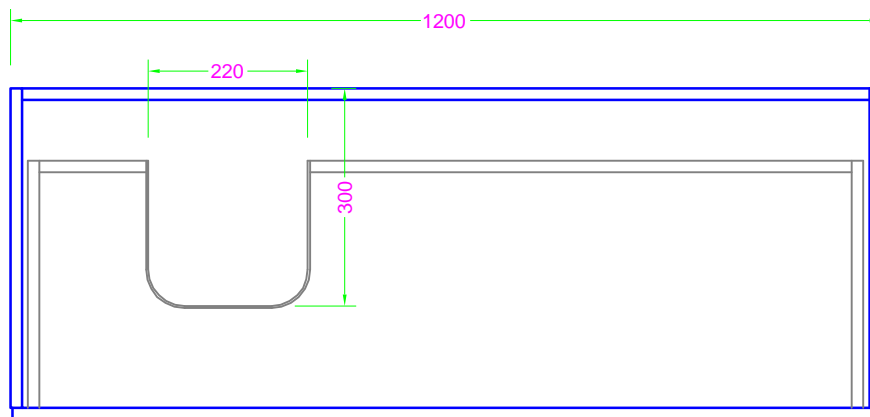

**POLARIS 120x46 "SX" - 1 CASS. - GOLA - lavabo mineralmarmo scatoato**

Troppo pieno = SI ( con KIT di scarico )  
 Piletta necessaria = STANDARD