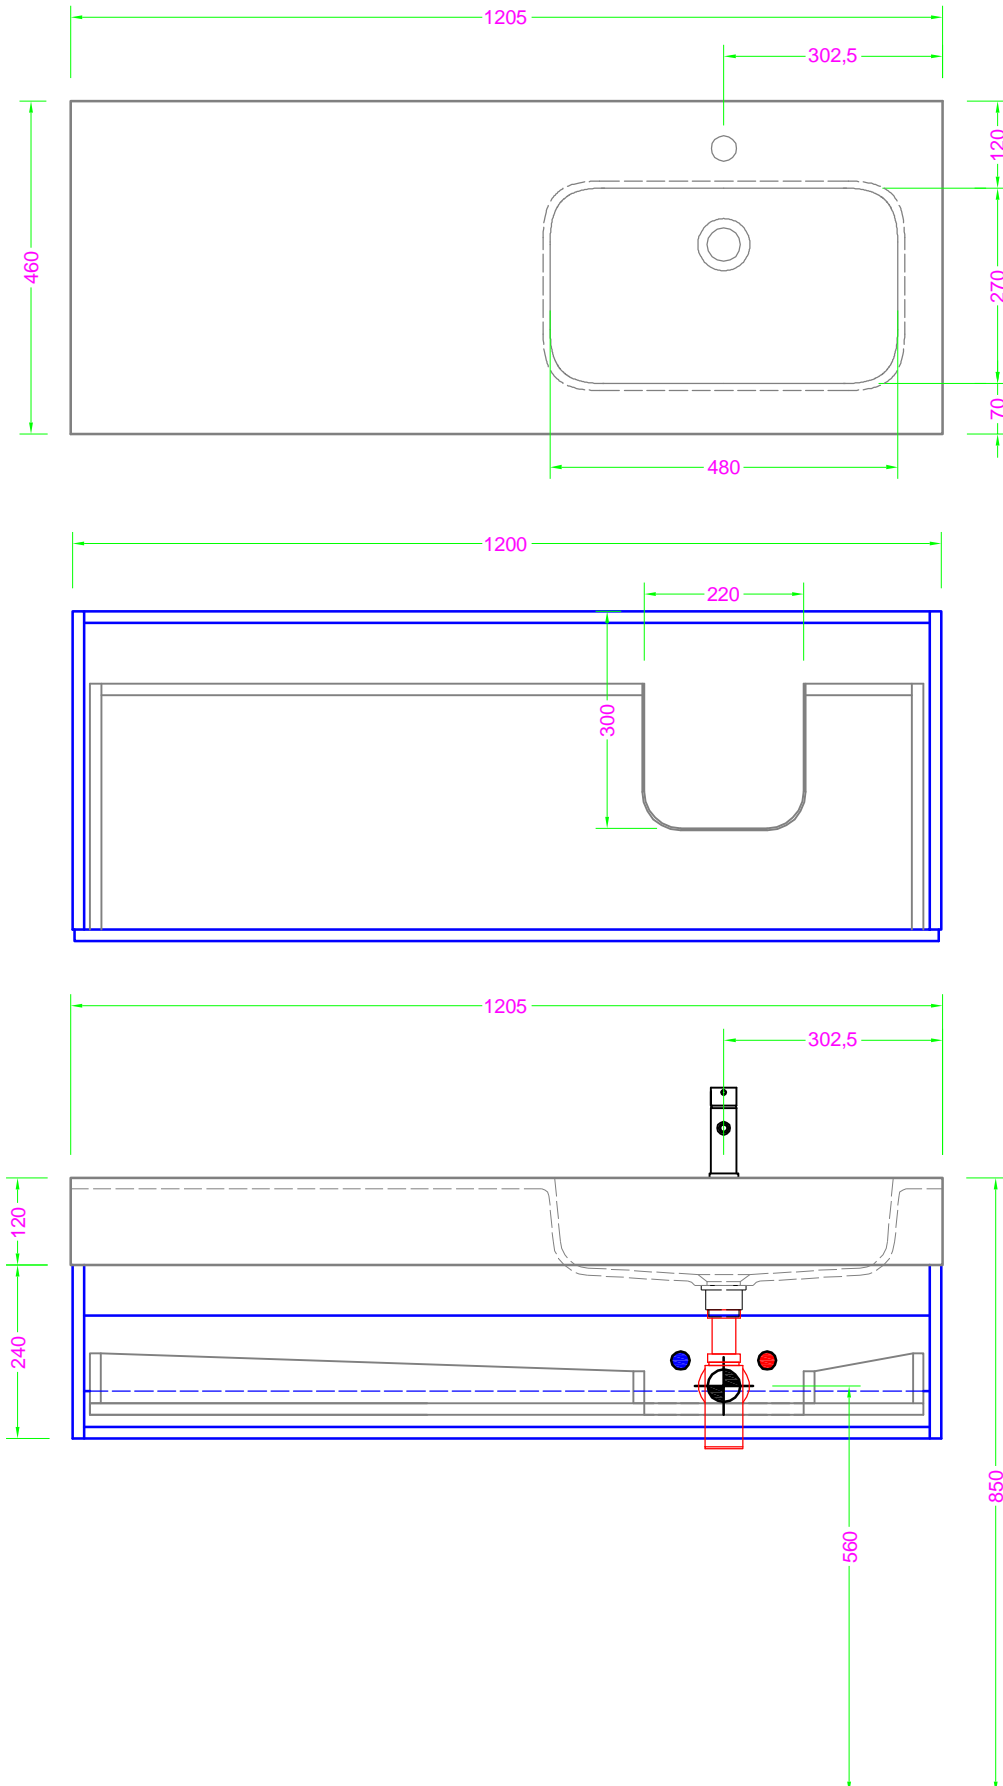

POLARIS 120x46 "DX" - 1 CASS. - MANIGLIA - lavabo mineralmarmo scatoato

Troppo pieno = SI (con KIT di scarico)
 Piletta necessaria = STANDARD