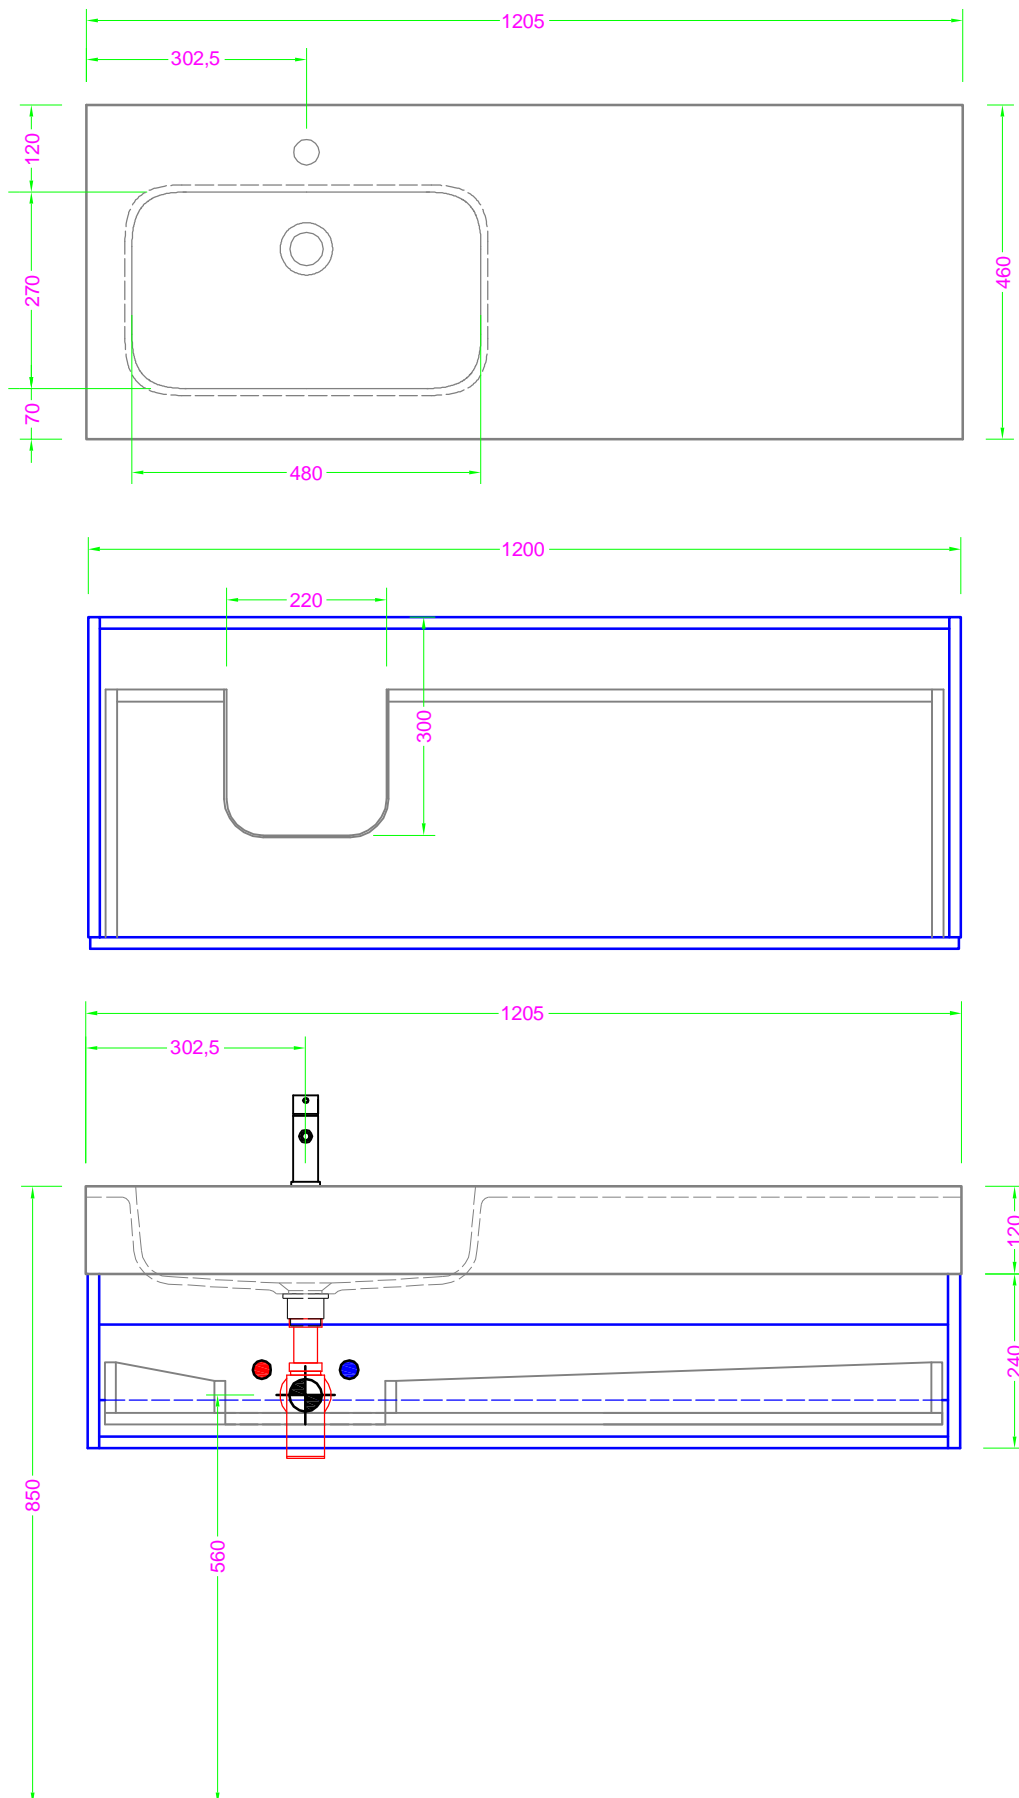

POLARIS 120x46 "SX" - 1 CASS. - MANIGLIA - lavabo mineralmarmo scatoato

Troppo pieno = SI (con KIT di scarico)
 Piletta necessaria = STANDARD