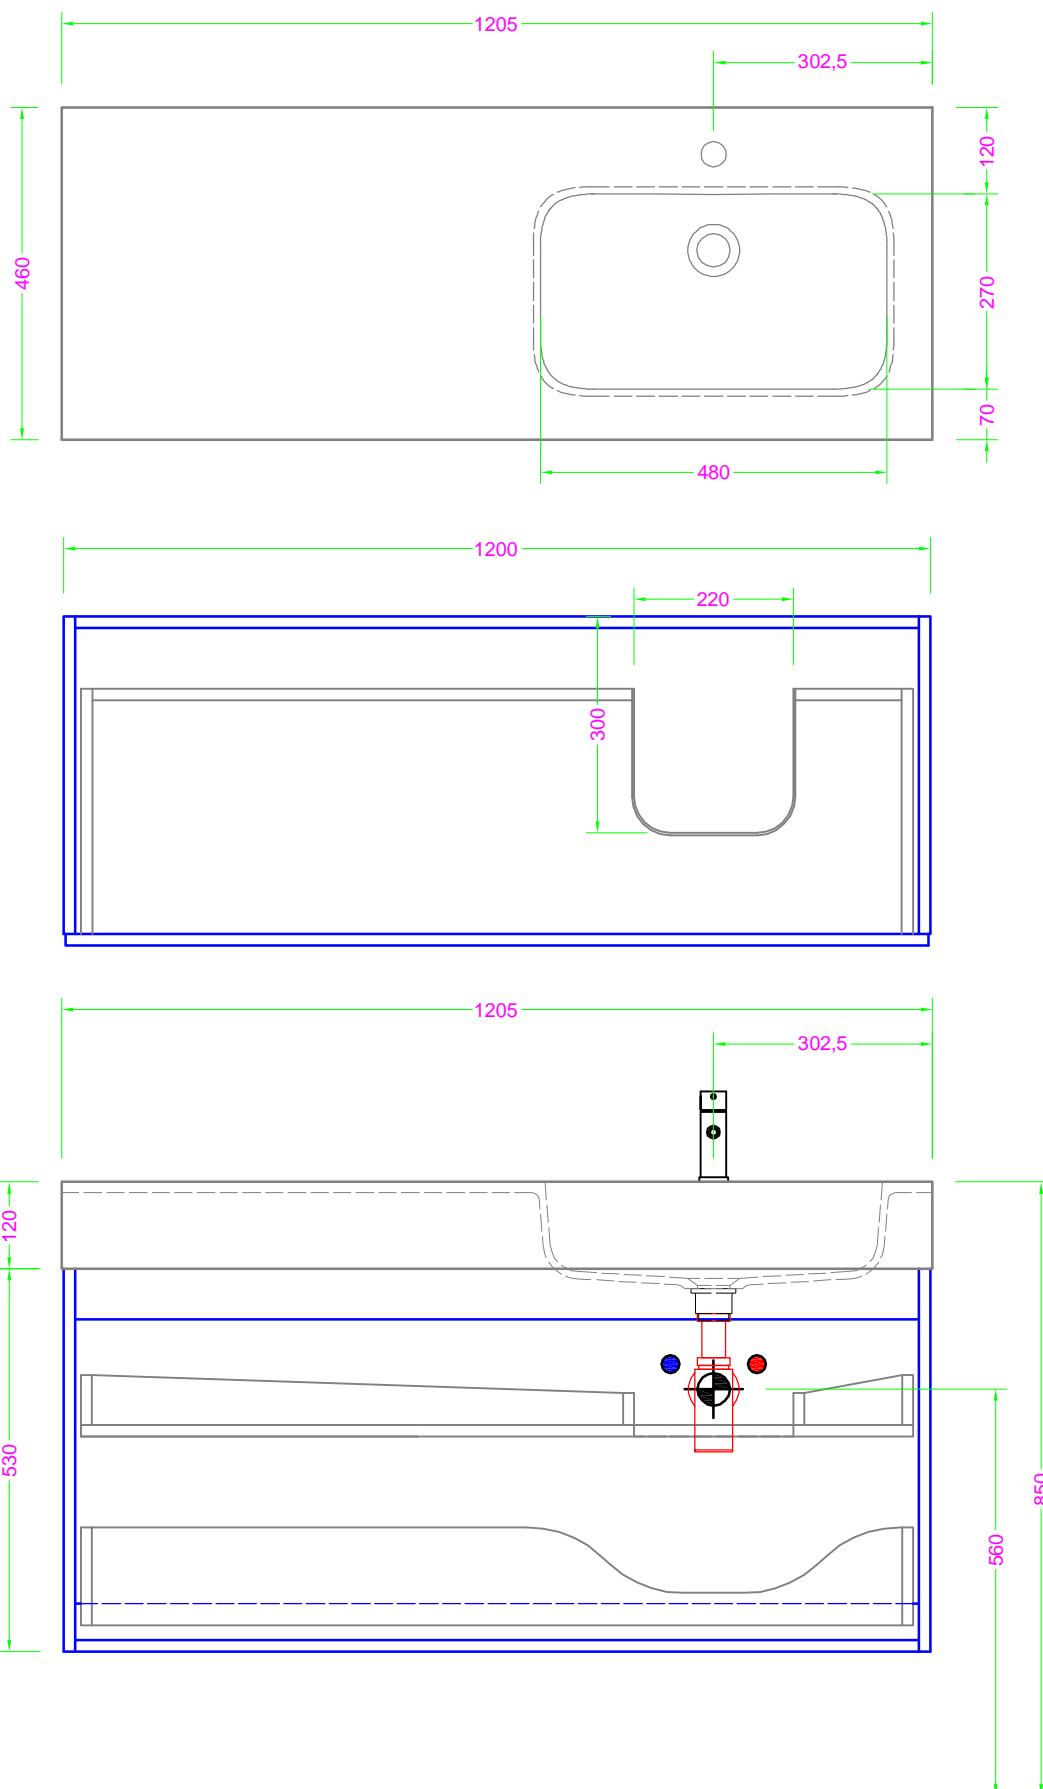

POLARIS 120x46 "DX" - 2 CASS. - GOLA - lavabo mineralmarmo scatoato

Troppo pieno = SI (con KIT di scarico)
 Piletta necessaria = STANDARD