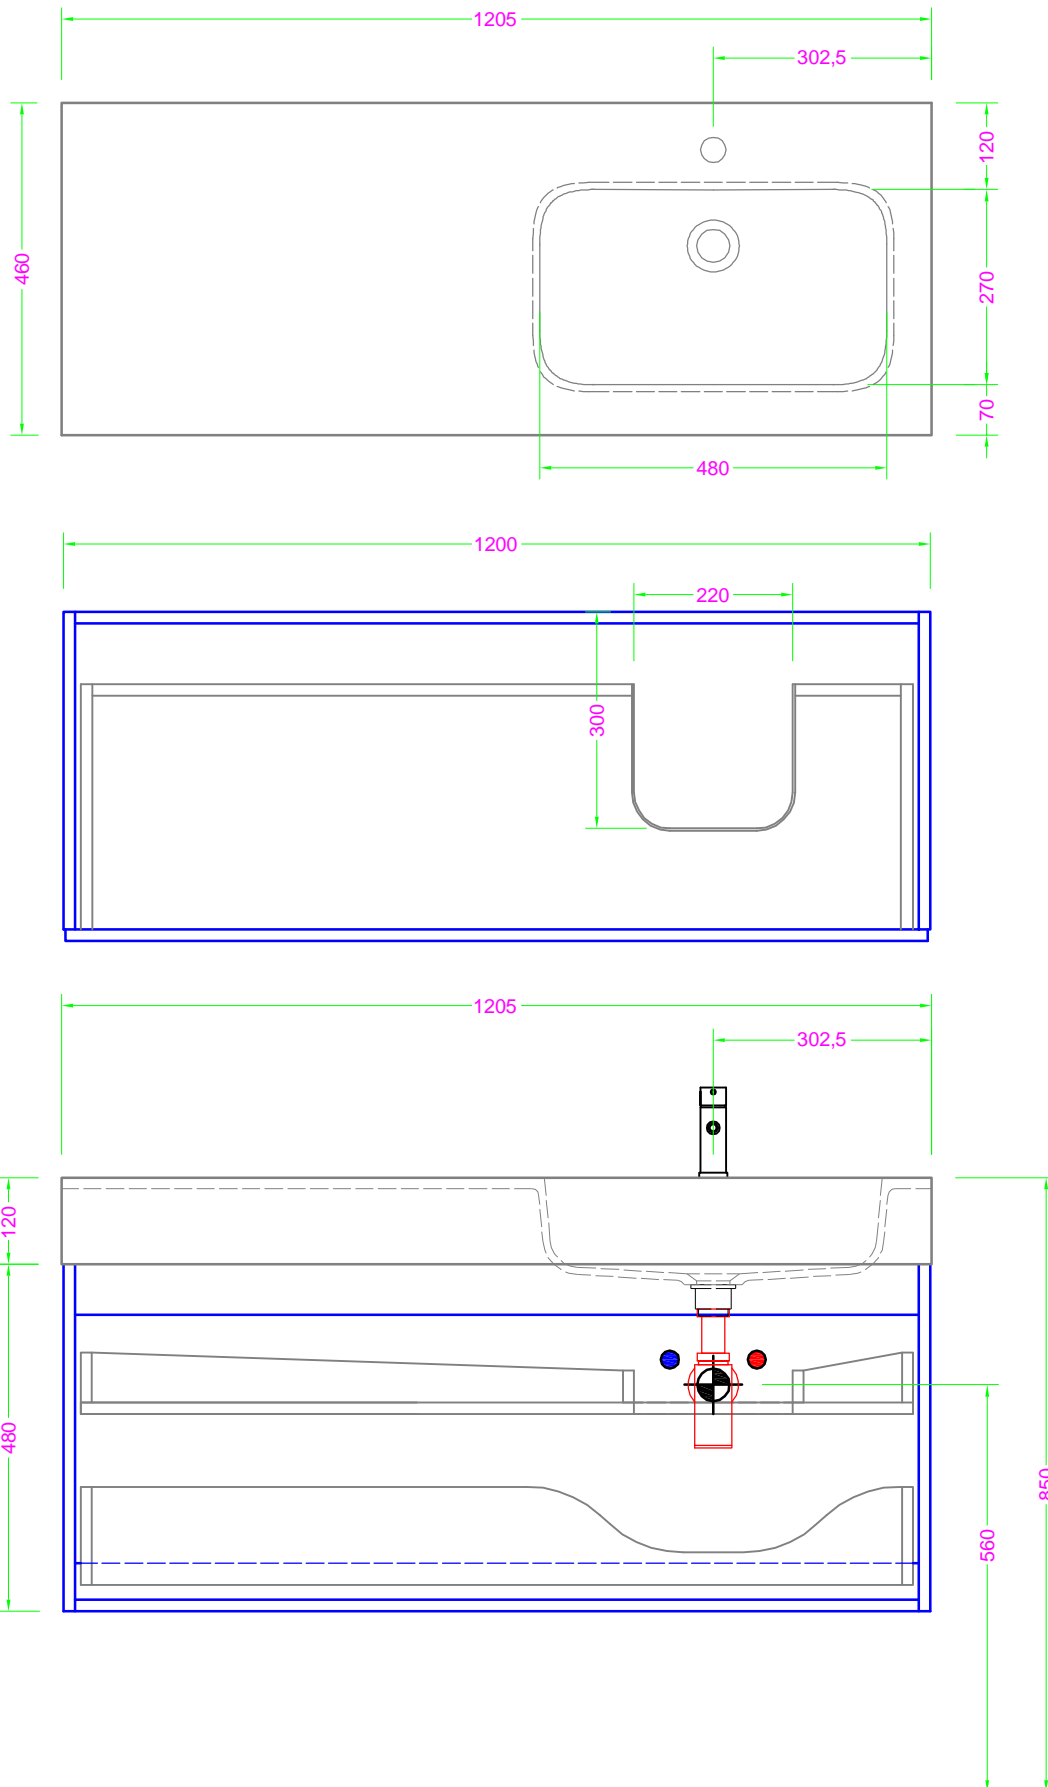

POLARIS 120x46 "DX" - 2 CASS. - MANIGLIA - lavabo mineralmarmo scatoato

Troppo pieno = SI (con KIT di scarico)
 Piletta necessaria = STANDARD