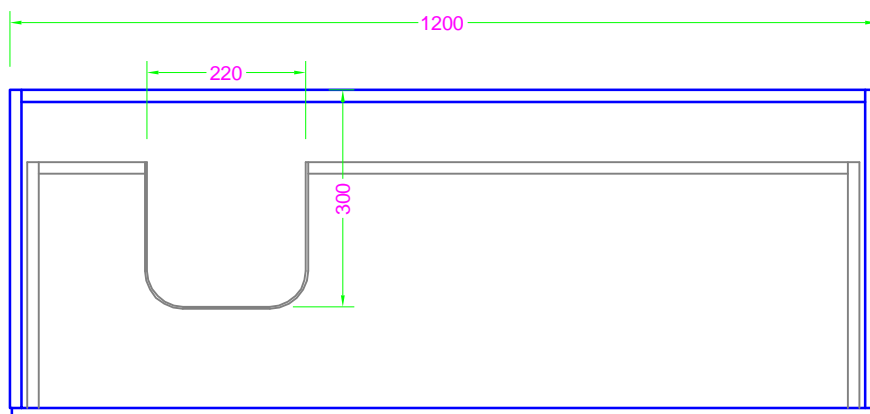

POLARIS 120x46 "SX" - 2 CASS. - MANIGLIA - lavabo mineralmarmo scatoato

Troppo pieno = SI (con KIT di scarico)
 Piletta necessaria = STANDARD