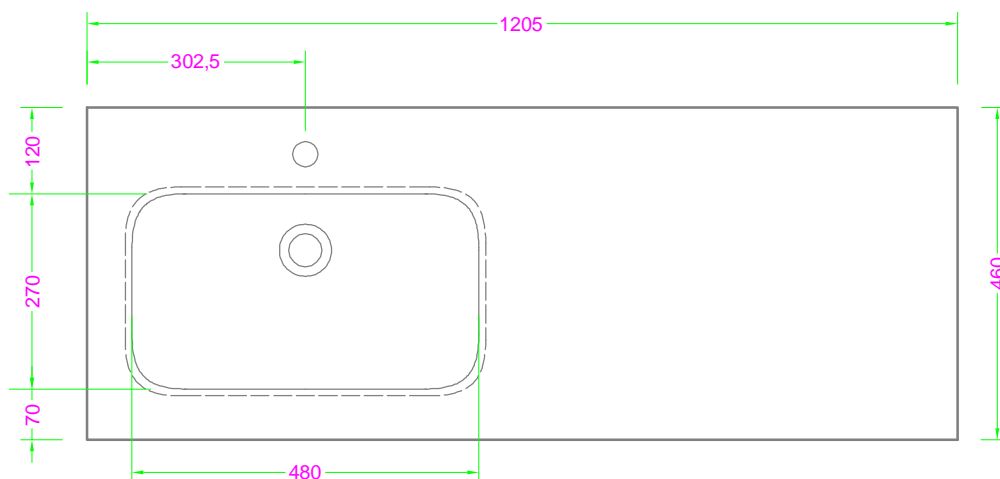

POLARIS 120x46 "SX" - 2 CASS. - MANIGLIA - lavabo mineralmarmo scatoato

Troppo pieno = SI (con KIT di scarico)
 Piletta necessaria = STANDARD