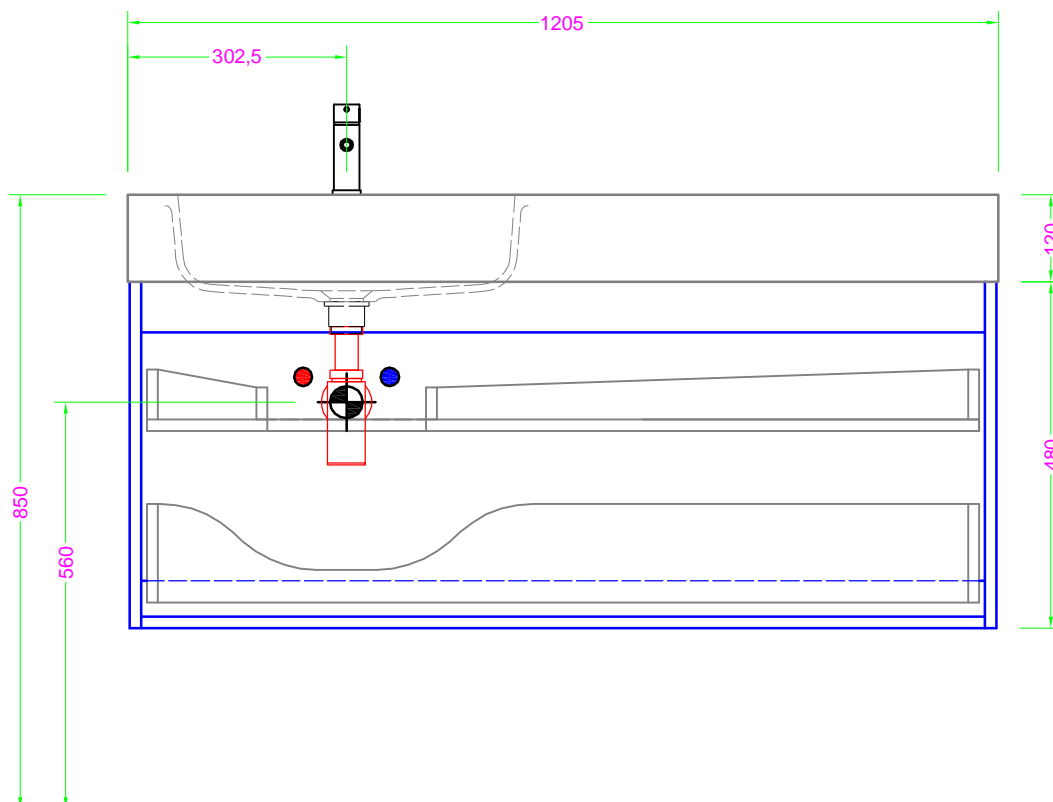

POLARIS 120x46 "SX" - 2 CASS. - MANIGLIA - lavabo mineralmarmo scatoato

Troppo pieno = SI (con KIT di scarico)
 Piletta necessaria = STANDARD