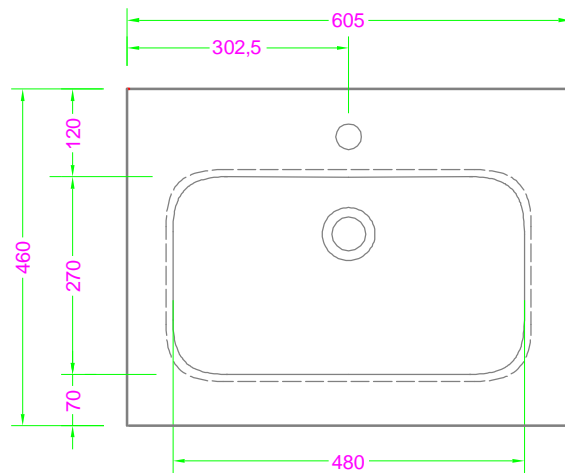

**POLARIS 60x46 - 1 CASSETTO - GOLA - lavabo mineralmarmo scatoato**

Troppo pieno = SI ( con KIT di scarico )  
 Piletta necessaria = STANDARD