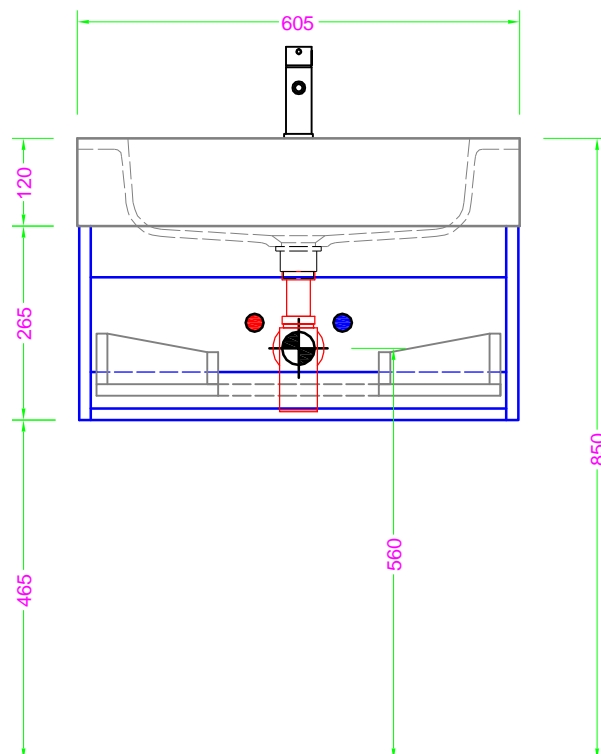

**POLARIS 60x46 - 1 CASSETTO - GOLA - lavabo mineralmarmo scatoato**

Troppo pieno = SI ( con KIT di scarico )  
 Piletta necessaria = STANDARD