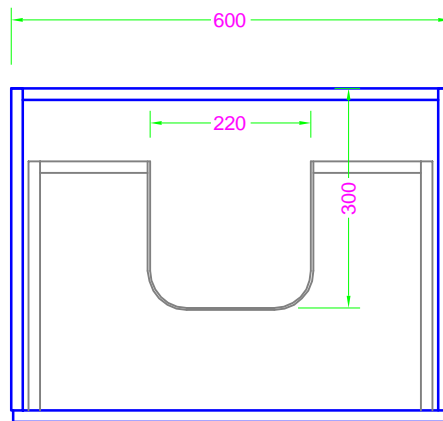

**POLARIS 60x46 - 1 CASSETTO - GOLA - lavabo mineralmarmo scatoato**

Troppo pieno = SI ( con KIT di scarico )  
 Piletta necessaria = STANDARD