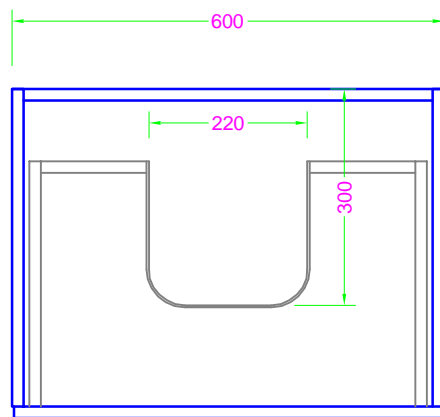

POLARIS 60x46 - 1 CASSETTO - MANIGLIA - lavabo mineralmarmo scatoato

Troppo pieno = SI (con KIT di scarico)
 Piletta necessaria = STANDARD