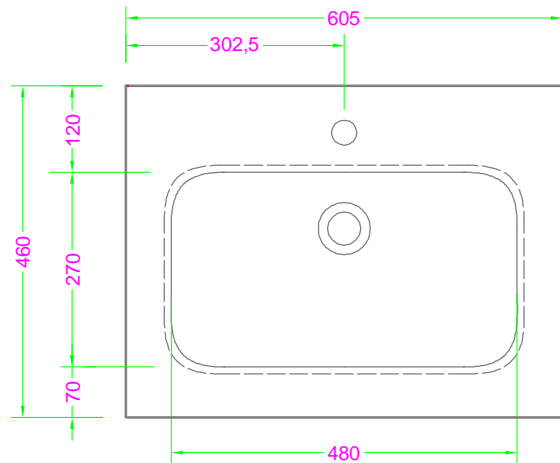

POLARIS 60x46 - 1 CASSETTO - MANIGLIA - lavabo mineralmarmo scatoato

Troppo pieno = SI (con KIT di scarico)
 Piletta necessaria = STANDARD