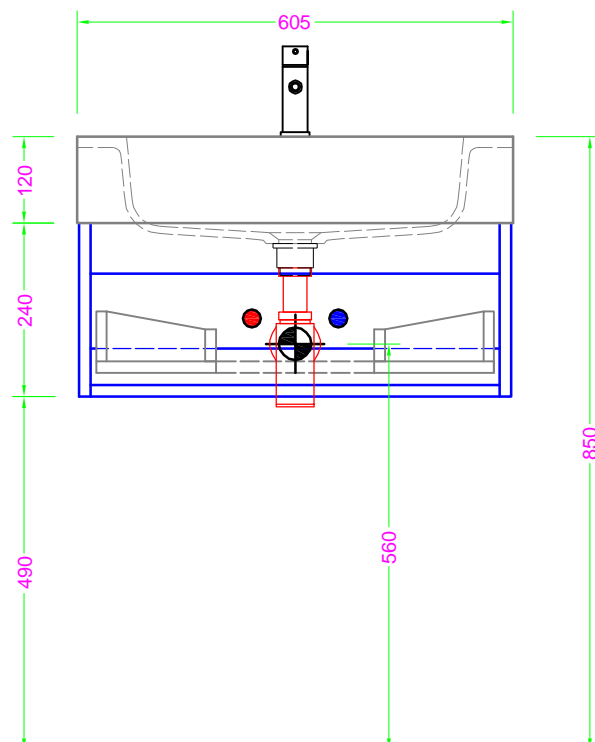

POLARIS 60x46 - 1 CASSETTO - MANIGLIA - lavabo mineralmarmo scatoato

Troppo pieno = SI (con KIT di scarico)
 Piletta necessaria = STANDARD