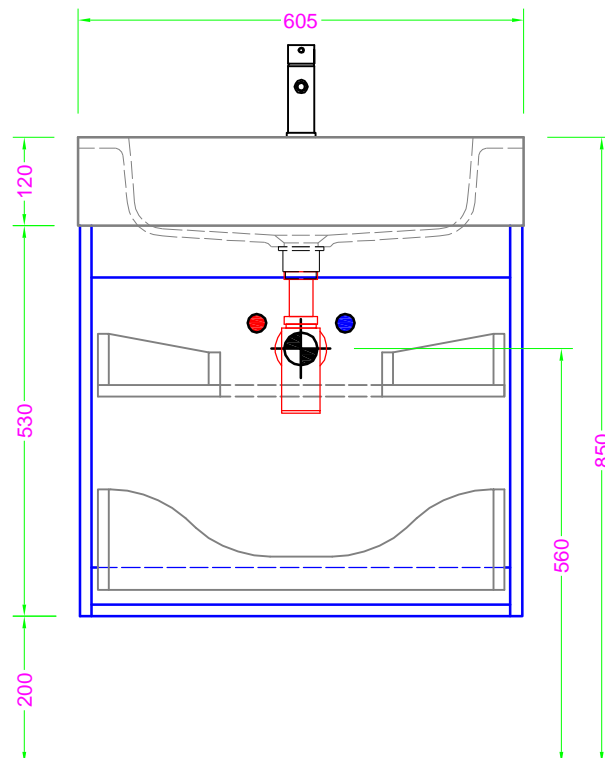

POLARIS 60x46 - 2 CASSETTI - GOLA - lavabo mineralmarmo scatoato

Troppo pieno = SI (con KIT di scarico)
 Piletta necessaria = STANDARD