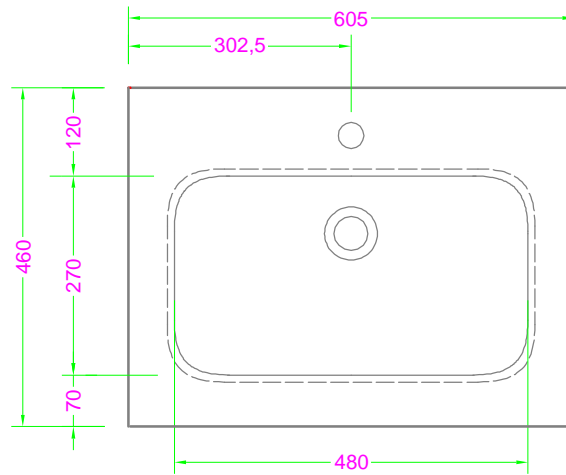

POLARIS 60x46 - 2 CASSETTI - GOLA - lavabo mineralmarmo scatoato

Troppo pieno = SI (con KIT di scarico)
 Piletta necessaria = STANDARD