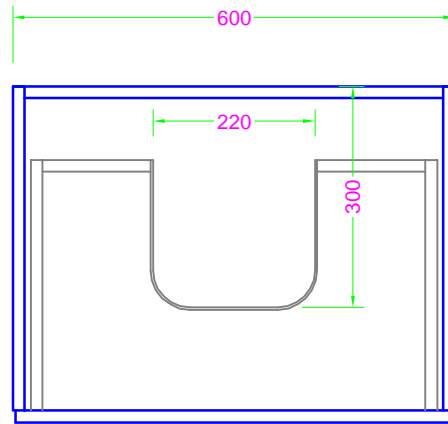

POLARIS 60x46 - 2 CASSETTI - GOLA - lavabo mineralmarmo scatoato

Troppo pieno = SI (con KIT di scarico)
 Piletta necessaria = STANDARD