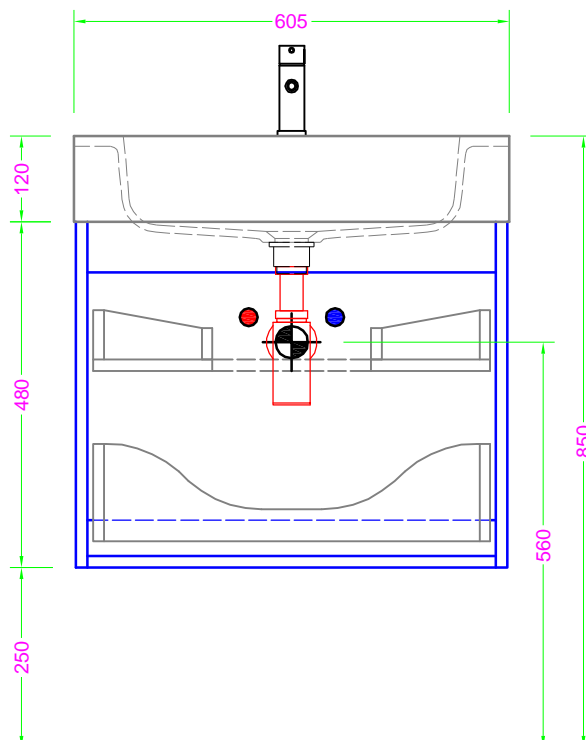

POLARIS 60x46 - 2 CASSETTI - MANIGLIA - lavabo mineralmarmo scatoato

Troppo pieno = SI (con KIT di scarico)
 Piletta necessaria = STANDARD