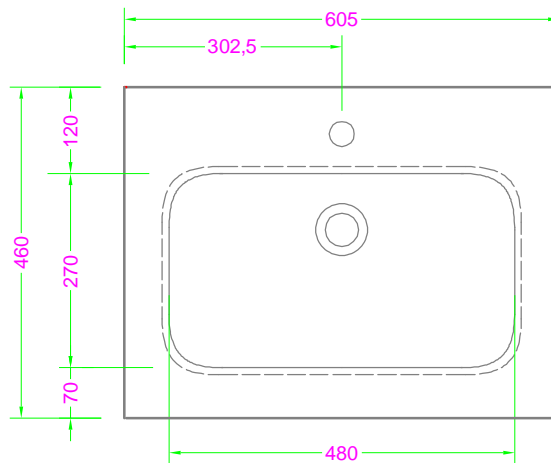

POLARIS 60x46 - 2 CASSETTI - MANIGLIA - lavabo mineralmarmo scatoato

Troppo pieno = SI (con KIT di scarico)
 Piletta necessaria = STANDARD