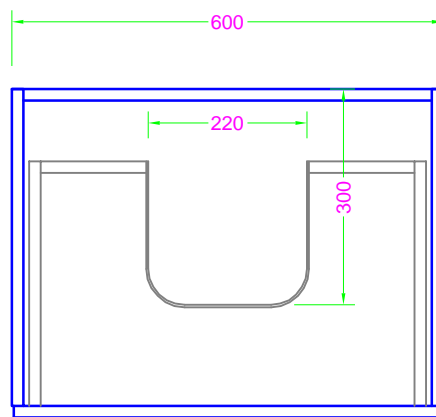

POLARIS 60x46 - 2 CASSETTI - MANIGLIA - lavabo mineralmarmo scatoato

Troppo pieno = SI (con KIT di scarico)
 Piletta necessaria = STANDARD