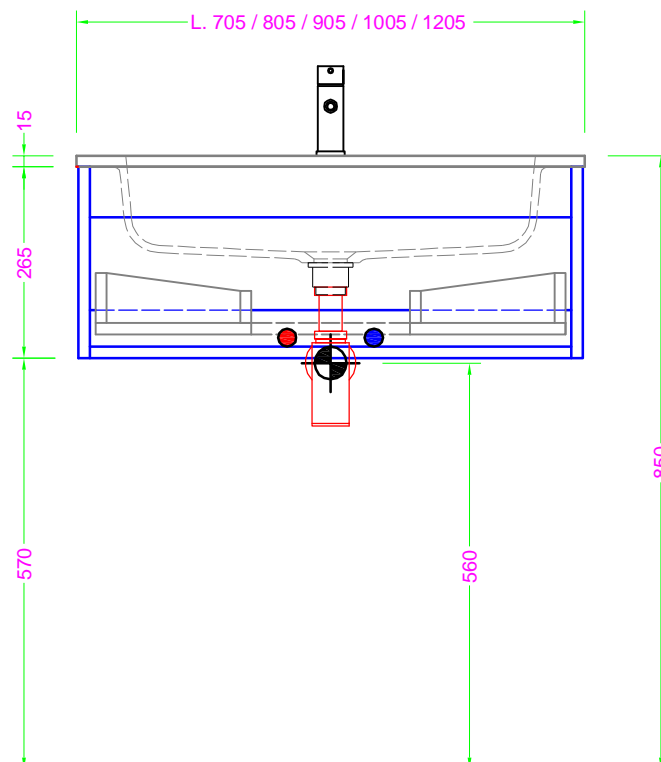

POLARIS 70/120x46 - 1 CASS. - GOLA - lavabo mineralmarmo scatoato

Troppo pieno = SI (con KIT di scarico)
 Piletta necessaria = STANDARD