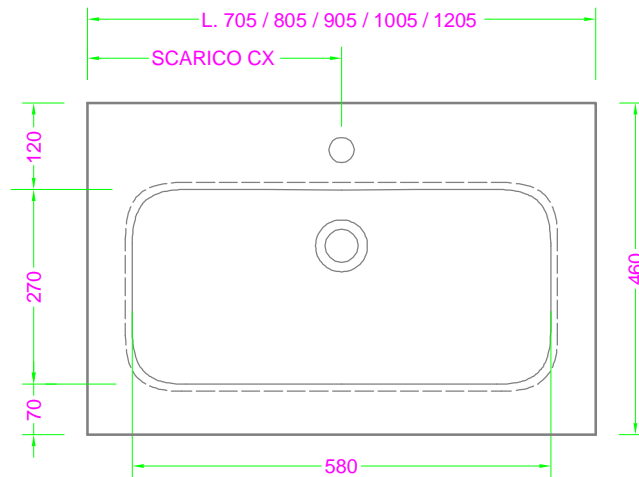

POLARIS 70/120x46 - 1 CASS. - GOLA - lavabo mineralmarmo scatoato

Troppo pieno = SI (con KIT di scarico)
 Piletta necessaria = STANDARD