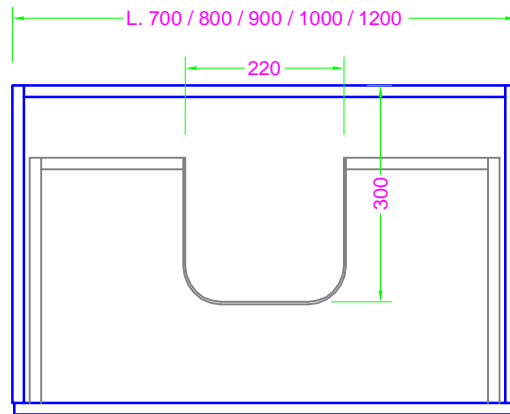

POLARIS 70/120x46 - 1 CASS. - GOLA - lavabo mineralmarmo scatoato

Troppo pieno = SI (con KIT di scarico)
 Piletta necessaria = STANDARD