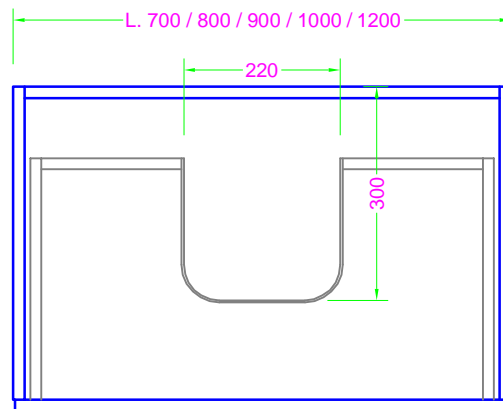

POLARIS 70/120x46 - 1 CASS. - MANIGLIA - lavabo mineralmarmo scatolato

Troppo pieno = SI (con KIT di scarico)
 Piletta necessaria = STANDARD