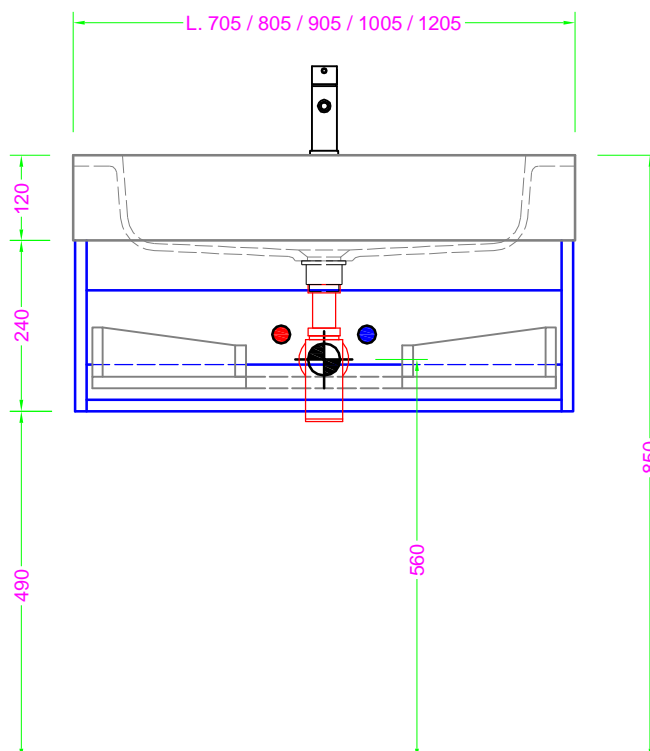

POLARIS 70/120x46 - 1 CASS. - MANIGLIA - lavabo mineralmarmo scatolato

Troppo pieno = SI (con KIT di scarico)
 Piletta necessaria = STANDARD