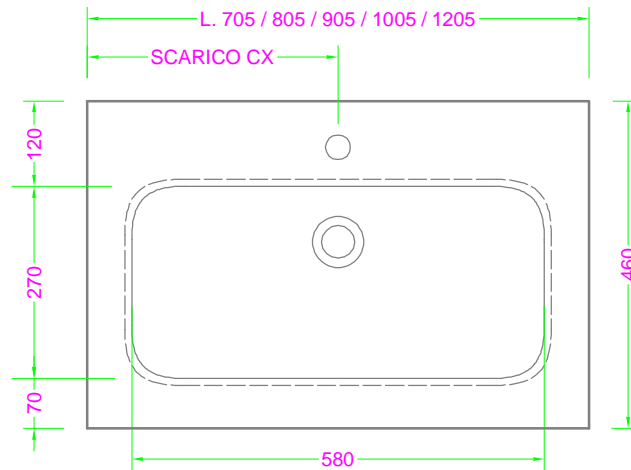

POLARIS 70/120x46 - 1 CASS. - MANIGLIA - lavabo mineralmarmo scatolato

Troppo pieno = SI (con KIT di scarico)
 Piletta necessaria = STANDARD