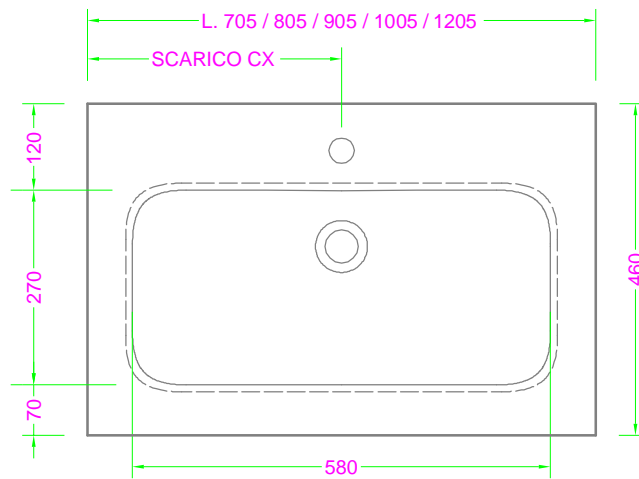

POLARIS 70/120x46 - 2 CASS. - MANIGLIA - lavabo mineralmarmo scatoiato

Troppo pieno = SI (con KIT di scarico)
 Piletta necessaria = STANDARD