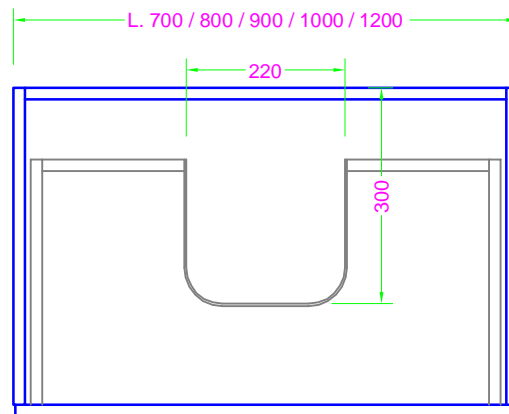

POLARIS 70/120x46 - 2 CASS. - MANIGLIA - lavabo mineralmarmo scatoiato

Troppo pieno = SI (con KIT di scarico)
 Piletta necessaria = STANDARD