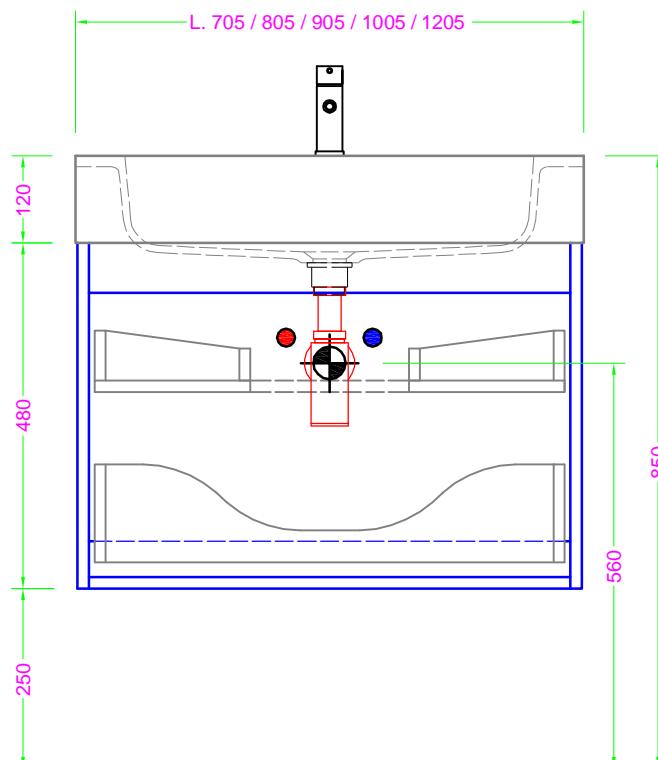

POLARIS 70/120x46 - 2 CASS. - MANIGLIA - lavabo mineralmarmo scatoiato

Troppo pieno = SI (con KIT di scarico)
 Piletta necessaria = STANDARD